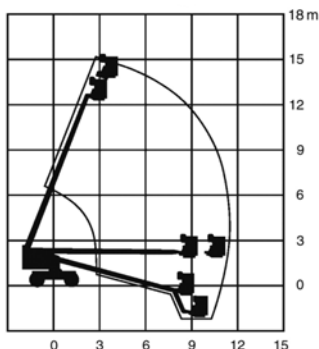

Wys. robocza
15,7 m

PRODUCENT	GENIE
MAKSYMALNA WYSOKOŚĆ ROBOCZA (m)	15,72
MAKSYMALNA WYSOKOŚĆ PODESTU (m)	13,72
NAPĘD	4 koła
KOŁA	czarne, protektor
CIEŻAR WŁASNY (kg)	6709
UDŹWIG (kg)	227
WYMIARY KOSZA B x A dł. x szer. (m)	1,83 x 0,76
WYMIARY URZĄDZENIA D x E x C dł. x szer. x wys. (m)	8,49* x 2,24 x 2,49