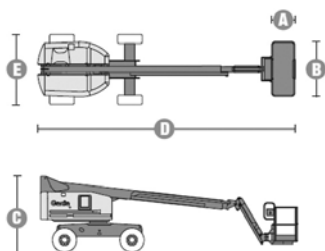

Wys. robocza
15,7 m

PRODUCENT	GENIE
MAKSYMALNA WYSOKOŚĆ ROBOCZA (m)	15,72
MAKSYMALNA WYSOKOŚĆ PODESTU (m)	13,72
NAPĘD	4 koła
KOŁA	czarne, protektor
CIEŻAR WŁASNY (kg)	6709
UDŹWIG (kg)	227
WYMIARY KOSZA B x A dł. x szer. (m)	1,83 x 0,76
WYMIARY URZĄDZENIA D x E x C dł. x szer. x wys. (m)	8,49* x 2,24 x 2,49