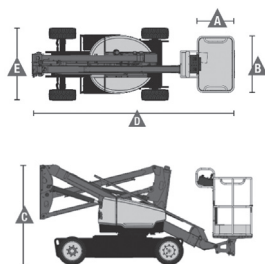

Wys. robocza  
**12,0 m**

PRODUCENT	GENIE
<b>MAKSYMALNA WYSOKOŚĆ ROBOCZA (m)</b>	<b>12,00</b>
MAKSYMALNA WYSOKOŚĆ PODESTU (m)	10,00
NAPĘD	2 koła
KOŁA	niebрудzące, protektor
CIĘŻAR WŁASNY (kg)	3665
UDŹWIG (kg)	200
WYMIARY KOSZA B x A dł. x szer. (m)	1,16 x 0,76
WYMIARY URZĄDZENIA D x E x C dł. x szer. x wys. (m)	4,17 x 1,50 x 1,98
MAKS. ILOŚĆ OSÓB W KOSZU (INDOOR / OUTDOOR)	2/2