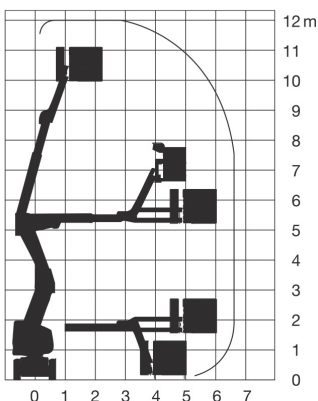

TG 120 KES

HA12IP

HAULOTTE

Teleskopowo-przegubowy

Elektryczny

Wys. robocza
12,0 m

PRODUCENT	HAULOTTE
MAKSYMALNA WYSOKOŚĆ ROBOCZA (m)	12,00
MAKSYMALNA WYSOKOŚĆ PODESTU (m)	10,00
NAPĘD	2 koła
KOŁA	niebrudzące, protektor
CIEŻAR WŁASNY (kg)	5910
UDŹWIG (kg)	230
WYMIARY KOSZA E x D dł. x szer. (m)	1,20 x 0,80
WYMIARY URZĄDZENIA A x B x C dł. x szer. x wys. (m)	5,45 x 1,35 x 2,00
MAKS. ILOŚĆ OSÓB W KOSZU (INDOOR / OUTDOOR)	2/2