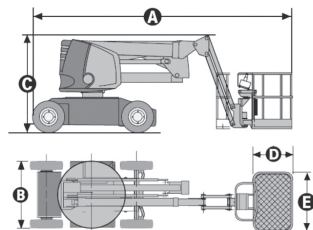

TG 120 KES

HA12IP

HAULOTTE

Teleskopowo-przegubowy

Elektryczny

Wys. robocza
12,0 m

PRODUCENT	HAULOTTE
MAKSYMALNA WYSOKOŚĆ ROBOCZA (m)	12,00
MAKSYMALNA WYSOKOŚĆ PODESTU (m)	10,00
NAPĘD	2 koła
KOŁA	niebrudzące, protektor
CIEŻAR WŁASNY (kg)	5910
UDŹWIG (kg)	230
WYMIARY KOSZA E x D dł. x szer. (m)	1,20 x 0,80
WYMIARY URZĄDZENIA A x B x C dł. x szer. x wys. (m)	5,45 x 1,35 x 2,00
MAKS. ILOŚĆ OSÓB W KOSZU (INDOOR / OUTDOOR)	2/2