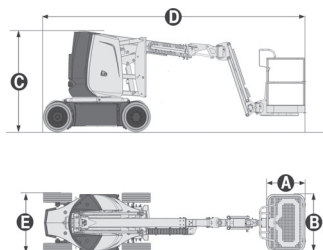

TG 117 K+ES

HA 12 CJ+

HAULOTTE

Teleskopowo-przegubowy

Elektryczny

Wys. robocza
11,7 m

PRODUCENT	HAULOTTE
MAKSYMALNA WYSOKOŚĆ ROBOCZA (m)	11,68
MAKSYMALNA WYSOKOŚĆ PODESTU (m)	9,68
NAPĘD	4 koła
KOŁA	niebrudzące
CIEŻAR WŁASNY (kg)	7110
UDŹWIG (kg)	230
WYMIARY KOSZA B x A - dł. x szer. (m)	1,14 x 0,80
WYMIARY URZĄDZENIA D x E x C dł. x szer. x wys. (m)	5,64* x 1,20 x 1,99
OPCJE DODATKOWE	JIB skrzytny
MAKS. ILOŚĆ OSÓB W KOSZU (INDOOR / OUTDOOR)	2/2