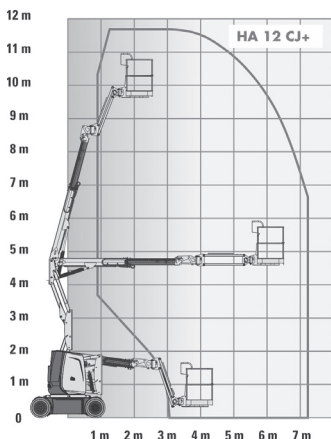

TG 117 K+ES

HA 12 CJ+

HAULOTTE

Teleskopowo-przegubowy

Elektryczny

Wys. robocza
11,7 m

PRODUCENT	HAULOTTE
MAKSYMALNA WYSOKOŚĆ ROBOCZA (m)	11,68
MAKSYMALNA WYSOKOŚĆ PODESTU (m)	9,68
NAPĘD	4 koła
KOŁA	niebrudzące
CIEŻAR WŁASNY (kg)	7110
UDŹWIG (kg)	230
WYMIARY KOSZA B x A - dł. x szer. (m)	1,14 x 0,80
WYMIARY URZĄDZENIA D x E x C dł. x szer. x wys. (m)	5,64* x 1,20 x 1,99
OPCJE DODATKOWE	JIB skrzytny
MAKS. ILOŚĆ OSÓB W KOSZU (INDOOR / OUTDOOR)	2/2

*4,20 m po podwinięciu kosza

infolinia: 32/ 32 32 032