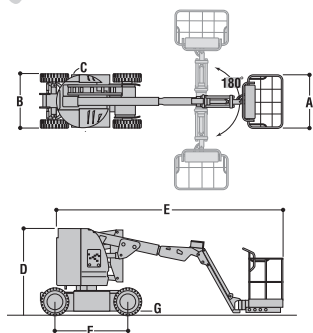

TG 112 K+ES

E300AJP JLG

Teleskopowo-przegubowy

Elektryczny

Wys. robocza
11,0 m

PRODUCENT	JLG
MAKSYMALNA WYSOKOŚĆ ROBOCZA (m)	11,00
MAKSYMALNA WYSOKOŚĆ PODESTU (m)	8,97
NAPĘD	2 koła
KOŁA	niebрудzące
CIEŻAR WŁASNY (kg)	7100
UDŹWIG (kg)	230
WYMIARY KOSZA - dł. x szer. (m)	1,22 x 0,76
WYMIARY URZĄDZENIA E x B x D dł. x szer. x wys. (m)	5,74 x 1,22 x 2,00
OPCJE DODATKOWE	JIB skrzytny
MAKS. ILOŚĆ OSÓB W KOSZU (INDOOR / OUTDOOR)	2/2