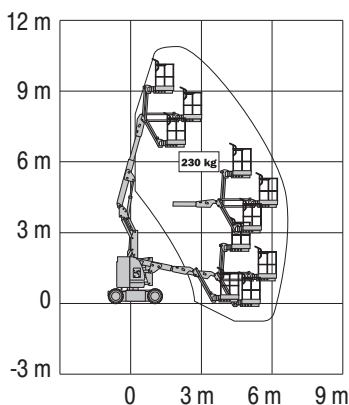

TG 112 K+ES

E300AJP JLG

Teleskopowo-przegubowy

Elektryczny

Wys. robocza
11,0 m

PRODUCENT	JLG
MAKSYMALNA WYSOKOŚĆ ROBOCZA (m)	11,00
MAKSYMALNA WYSOKOŚĆ PODESTU (m)	8,97
NAPĘD	2 koła
KOŁA	niebрудzące
CIEŻAR WŁASNY (kg)	7100
UDŹWIG (kg)	230
WYMIARY KOSZA - dł. x szer. (m)	1,22 x 0,76
WYMIARY URZĄDZENIA E x B x D dł. x szer. x wys. (m)	5,74 x 1,22 x 2,00
OPCJE DODATKOWE	JIB skrzytny
MAKS. ILOŚĆ OSÓB W KOSZU (INDOOR / OUTDOOR)	2/2