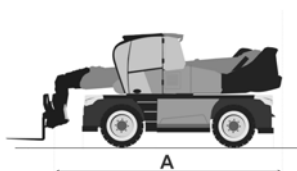

podpory
uniesionepodpory
opuszczone

Wys. podnoszenia
20,6 m

PRODUCENT

MANITOU

MAKSYMALNA WYSOKOŚĆ PODNOSZENIA (m)

20,60

NAPĘD

4 koła

KOŁA

czarne, skrętne

CIĘŻAR WŁASNY (kg)

14900

UDŹWIG (kg)

4500

WYMIARY URZĄDZENIA A x B x C

dł. x szer. x wys. (m)