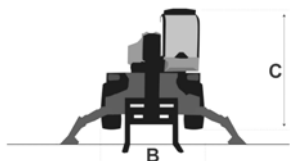

podpory
uniesionepodpory
opuszczone

Wys. podnoszenia
20,6 m

PRODUCENT

MANITOU

MAKSYMALNA WYSOKOŚĆ PODNOSZENIA (m)

20,60

NAPĘD

4 koła

KOŁA

czarne, skrętne

CIĘŻAR WŁASNY (kg)

14900

UDŹWIG (kg)

4500

WYMIARY URZĄDZENIA A x B x C

dł. x szer. x wys. (m)