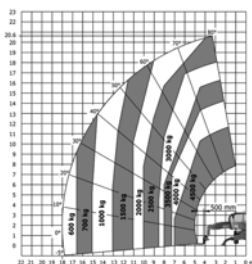

podpory
uniesionepodpory
opuszczone

Wys. podnoszenia
20,6 m

PRODUCENT

MANITOU

MAKSYMALNA WYSOKOŚĆ PODNOSZENIA (m)

20,60

NAPĘD

4 koła

KOŁA

czarne, skrętne

CIĘŻAR WŁASNY (kg)

14900

UDŹWIG (kg)

4500

WYMIARY URZĄDZENIA A x B x C

dł. x szer. x wys. (m)