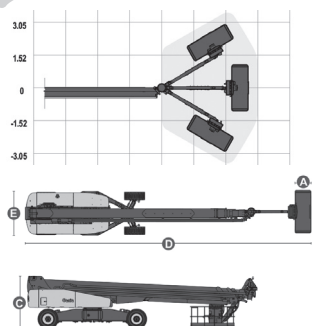

# T 570 K+D 4x4 S

## Diesel

Wys. robocza  
**56,9 m**

PRODUCENT	GENIE
MAKSYMALNA WYSOKOŚĆ ROBOCZA (m)	<b>56,86</b>
MAKSYMALNA WYSOKOŚĆ PODESTU (m)	54,86
NAPĘD	4 koła
KOŁA	czarne, protektor
CIEŻAR WŁASNY (kg)	24948
UDŹWIG (kg)	340
WYMIARY KOSZA B x A - dł. x szer. (m)	2,44 x 0,91
WYMIARY URZĄDZENIA D x E x C dł. x szer. x wys. (m)	14,33* x 2,49 x 3,05
OPCJE DODATKOWE	JIB skrzętny
MAKS. ILOŚĆ OSÓB W KOSZU (INDOOR / OUTDOOR)	2/2

\*12,98m długość po podwinięciu kosza