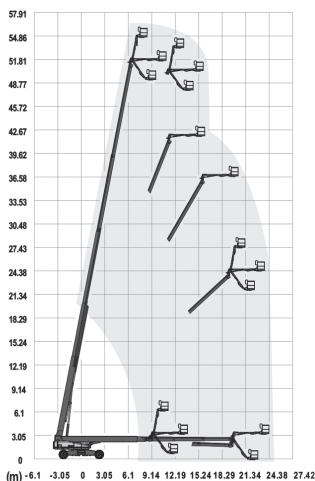

# T 570 K+D 4x4 S

## Teleskopowy

## Diesel

Wys. robocza  
**56,9 m**

PRODUCENT	GENIE
MAKSYMALNA WYSOKOŚĆ ROBOCZA (m)	<b>56,86</b>
MAKSYMALNA WYSOKOŚĆ PODESTU (m)	54,86
NAPĘD	4 koła
KOŁA	czarne, protektor
CIEŻAR WŁASNY (kg)	24948
UDŹWIG (kg)	340
WYMIARY KOSZA B x A - dł. x szer. (m)	2,44 x 0,91
WYMIARY URZĄDZENIA D x E x C dł. x szer. x wys. (m)	14,33* x 2,49 x 3,05
OPCJE DODATKOWE	JIB skrzętny
MAKS. ILOŚĆ OSÓB W KOSZU (INDOOR / OUTDOOR)	2/2

\*12,98m długość po podwinięciu kosza