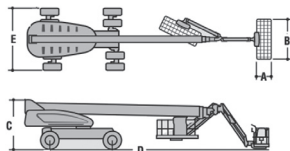

JLG 1500SJ

T 477 KD 4x4 S

Diesel

Teleskopowy

Wys. robocza
47,7 m

PRODUCENT	JLG
MAKSYMALNA WYSOKOŚĆ ROBOCZA (m)	47,72
MAKSYMALNA WYSOKOŚĆ PODESTU (m)	45,72
NAPEŁD	4 koła
KOŁA	czarne, protektor
CIĘŻAR WŁASNY (kg)	22000
UDŹWIG (kg)	450*/230
WYMIARY KOSZA B x A dł. x szer. (m)	2,44 x 0,91
WYMIARY URZĄDZENIA D x E x C dł. x szer. x wys. (m)	18,82** x 2,49 x 3,05
MAKS. ILOŚĆ OSÓB W KOSZU (INDOOR / OUTDOOR)	2/2

*przy ograniczonym zasięgu

**13,11m długość po podwinięciu kosza

info@mateco.pl
