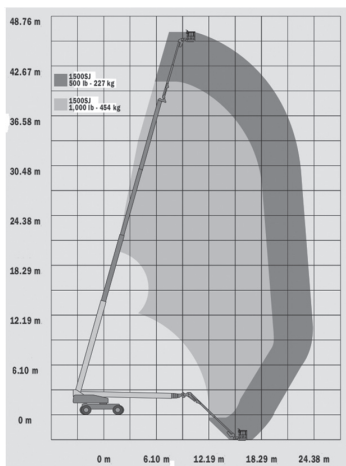

JLG 1500SJ

T 477 KD 4x4 S

Diesel

Teleskopowy

Wys. robocza
47,7 m

PRODUCENT	JLG
MAKSYMALNA WYSOKOŚĆ ROBOCZA (m)	47,72
MAKSYMALNA WYSOKOŚĆ PODESTU (m)	45,72
NAPEŁD	4 koła
KOŁA	czarne, protektor
CIĘŻAR WŁASNY (kg)	22000
UDŹWIG (kg)	450*/230
WYMIARY KOSZA B x A dł. x szer. (m)	2,44 x 0,91
WYMIARY URZĄDZENIA D x E x C dł. x szer. x wys. (m)	18,82** x 2,49 x 3,05
MAKS. ILOŚĆ OSÓB W KOSZU (INDOOR / OUTDOOR)	2/2

*przy ograniczonym zasięgu

**13,11m długość po podwinięciu kosza

info@mateco.pl
