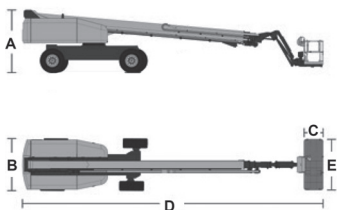

# T 440 KD 4x4

## Diesel

Wys. robocza  
**44,1 m**

PRODUCENT	ZOOMLION
MAKSYMALNA WYSOKOŚĆ ROBOCZA (m)	<b>44,08</b>
MAKSYMALNA WYSOKOŚĆ PODESTU (m)	42,00
NAPĘD	4 koła
KOŁA	czarne, protektor
CIEŻAR WŁASNY (kg)	22050
UDŹWIG (kg)	300/454
WYMIARY KOSZA E x C dł. x szer. (m)	2,44 x 0,91
WYMIARY URZĄDZENIA D x B x A dł. x szer. x wys. (m)	14,95 x 2,46 x 2,86
MAKS. ILOŚĆ OSÓB W KOSZU (INDOOR / OUTDOOR)	2/3