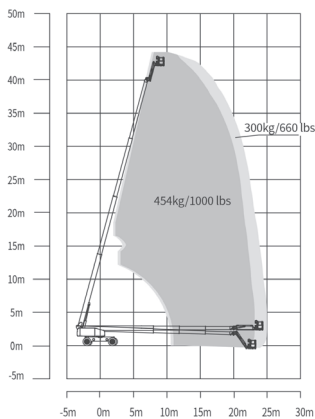

# T 440 KD 4x4

## Diesel

Wys. robocza  
**44,1 m**

PRODUCENT	ZOOMLION
MAKSYMALNA WYSOKOŚĆ ROBOCZA (m)	<b>44,08</b>
MAKSYMALNA WYSOKOŚĆ PODESTU (m)	42,00
NAPĘD	4 koła
KOŁA	czarne, protektor
CIEŻAR WŁASNY (kg)	22050
UDŹWIG (kg)	300/454
WYMIARY KOSZA E x C dł. x szer. (m)	2,44 x 0,91
WYMIARY URZĄDZENIA D x B x A dł. x szer. x wys. (m)	14,95 x 2,46 x 2,86
MAKS. ILOŚĆ OSÓB W KOSZU (INDOOR / OUTDOOR)	2/3