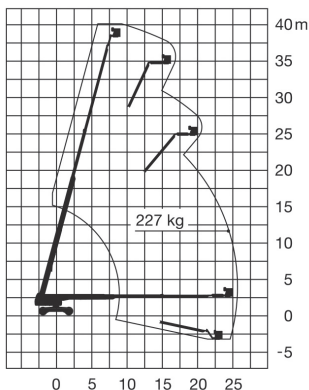

Wys. robocza
40,1 m

PRODUCENT	GENIE
MAKSYMALNA WYSOKOŚĆ ROBOCZA (m)	40,15
MAKSYMALNA WYSOKOŚĆ PODESTU (m)	38,15
NAPĘD	4 koła
KOŁA	czarne, protektor
CIEŻAR WŁASNY (kg)	20248
UDŹWIG (kg)	227
WYMIARY KOSZA B x A dł. x szer. (m)	2,44 x 0,91
WYMIARY URZĄDZENIA D x E x C dł. x szer. x wys. (m)	14,25* x 2,49 x 3,07
MAKS. ILOŚĆ OSÓB W KOSZU (INDOOR / OUTDOOR)	2/2

*12,20m długość po podwinięciu kosza

infolinia: 32/ 32 32 032