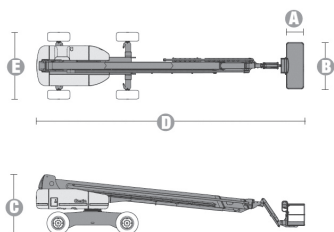

Wys. robocza
40,1 m

PRODUCENT	GENIE
MAKSYMALNA WYSOKOŚĆ ROBOCZA (m)	40,15
MAKSYMALNA WYSOKOŚĆ PODESTU (m)	38,15
NAPĘD	4 koła
KOŁA	czarne, protektor
CIEŻAR WŁASNY (kg)	20248
UDŹWIG (kg)	227
WYMIARY KOSZA B x A dł. x szer. (m)	2,44 x 0,91
WYMIARY URZĄDZENIA D x E x C dł. x szer. x wys. (m)	14,25* x 2,49 x 3,07
MAKS. ILOŚĆ OSÓB W KOSZU (INDOOR / OUTDOOR)	2/2

*12,20m długość po podwinięciu kosza

infolinia: 32/ 32 32 032