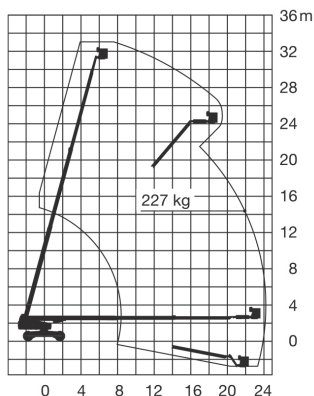

Wys. robocza
34,0 m

PRODUCENT	GENIE
MAKSYMALNA WYSOKOŚĆ ROBOCZA (m)	34,00
MAKSYMALNA WYSOKOŚĆ PODESTU (m)	32,00
NAPEŁD	4 koła
KOŁA	czarne, protektor
CIĘŻAR WŁASNY (kg)	18144
UDŹWIG (kg)	227/454*
WYMIARY KOSZA B x A dł. x szer. (m)	2,44 x 0,91
WYMIARY URZĄDZENIA D x E x C dł. x szer. x wys. (m)	14,02** x 2,54 x 3,00
MAKS. ILOŚĆ OSÓB W KOSZU (INDOOR / OUTDOOR)	2/2

*wersja SX-105 XC

**12,17m po podwinięciu kosza

info@mateco.pl
