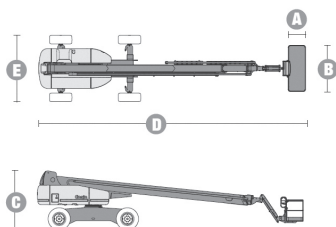

Wys. robocza
34,0 m

PRODUCENT	GENIE
MAKSYMALNA WYSOKOŚĆ ROBOCZA (m)	34,00
MAKSYMALNA WYSOKOŚĆ PODESTU (m)	32,00
NAPEŁD	4 koła
KOŁA	czarne, protektor
CIĘŻAR WŁASNY (kg)	18144
UDŹWIG (kg)	227/454*
WYMIARY KOSZA B x A dł. x szer. (m)	2,44 x 0,91
WYMIARY URZĄDZENIA D x E x C dł. x szer. x wys. (m)	14,02** x 2,54 x 3,00
MAKS. ILOŚĆ OSÓB W KOSZU (INDOOR / OUTDOOR)	2/2

*wersja SX-105 XC

**12,17m po podwinięciu kosza

info@mateco.pl
