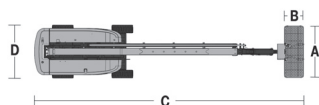

T 323 D 4x4

ZT32J ZOOMLION

Teleskopowy

Diesel

Wys. robocza
34,3 m

PRODUCENT	ZOOMLION
MAKSYMALNA WYSOKOŚĆ ROBOCZA A (m)	34,30
MAKSYMALNA WYSOKOŚĆ PODESTU B (m)	32,30
NAPĘD	4 koła
KOŁA	czarne, protektor
CIEŻAR WŁASNY (kg)	18060
UDŹWIG (kg)	300/454
WYMIARY PLATFORMY A x B dł. x szer. (m)	2,44 x 0,91
WYMIARY URZĄDZENIA C x D x E dł. x szer. x wys. (m)	12,90 x 2,49 x 2,75
MAKS. ILOŚĆ OSÓB W KOSZU (INDOOR / OUTDOOR)	-