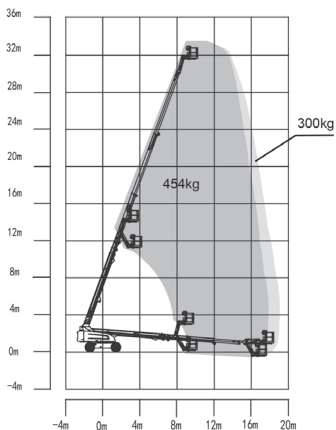

T 323 D 4x4

ZT32J ZOOMLION

Teleskopowy

Diesel

Wys. robocza
34,3 m

PRODUCENT	ZOOMLION
MAKSYMALNA WYSOKOŚĆ ROBOCZA A (m)	34,30
MAKSYMALNA WYSOKOŚĆ PODESTU B (m)	32,30
NAPĘD	4 koła
KOŁA	czarne, protektor
CIEŻAR WŁASNY (kg)	18060
UDŹWIG (kg)	300/454
WYMIARY PLATFORMY A x B dł. x szer. (m)	2,44 x 0,91
WYMIARY URZĄDZENIA C x D x E dł. x szer. x wys. (m)	12,90 x 2,49 x 2,75
MAKS. ILOŚĆ OSÓB W KOSZU (INDOOR / OUTDOOR)	-