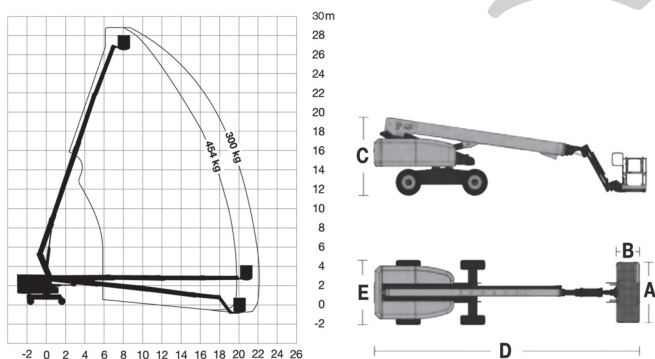

Wys. robocza
28,7 m

PRODUCENT	ZOOMLION
MAKSYMALNA WYSOKOŚĆ ROBOCZA A (m)	28,70
MAKSYMALNA WYSOKOŚĆ PODESTU B (m)	26,70
NAPEŁD	elektryczny
KOŁA	czarne, protektor
CIĘŻAR WŁASNY (kg)	17600
UDŹWIG (kg)	300/454
WYMIARY PLATFORMY A x B dł. x szer. (m)	2,44 x 0,91
WYMIARY URZĄDZENIA C x D x E dł. x szer. x wys. (m)	11,91 x 2,49 x 2,82
MAKS. ILOŚĆ OSÓB W KOSZU (INDOOR / OUTDOOR)	-