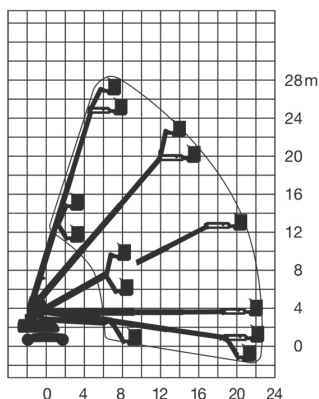

Wys. robocza
28,2 m

PRODUCENT	JLG
MAKSYMALNA WYSOKOŚĆ ROBOCZA (m)	28,21
MAKSYMALNA WYSOKOŚĆ PODESTU (m)	26,21
NAPEŁD	4 koła
KOŁA	czarne, protektor
CIĘŻAR WŁASNY (kg)	17200
UDŹWIG (kg)	227
WYMIARY KOSZA A x B dł. x szer. (m)	2,44 x 0,91
WYMIARY URZĄDZENIA E x C x D dł. x szer. x wys. (m)	12,19* x 2,49 x 3,05
MAKS. ILOŚĆ OSÓB W KOSZU (INDOOR / OUTDOOR)	2/2

*9,80m po podwinięciu kosza

info@mateco.pl