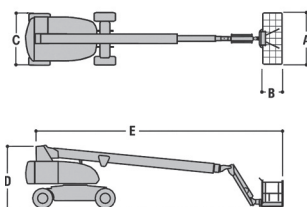

Wys. robocza
28,2 m

PRODUCENT	JLG
MAKSYMALNA WYSOKOŚĆ ROBOCZA (m)	28,21
MAKSYMALNA WYSOKOŚĆ PODESTU (m)	26,21
NAPEŁD	4 koła
KOŁA	czarne, protektor
CIĘŻAR WŁASNY (kg)	17200
UDŹWIG (kg)	227
WYMIARY KOSZA A x B dł. x szer. (m)	2,44 x 0,91
WYMIARY URZĄDZENIA E x C x D dł. x szer. x wys. (m)	12,19* x 2,49 x 3,05
MAKS. ILOŚĆ OSÓB W KOSZU (INDOOR / OUTDOOR)	2/2

*9,80m po podwinięciu kosza

info@mateco.pl