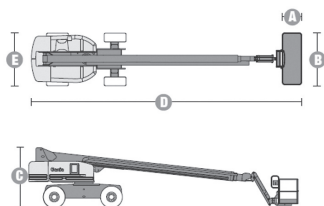

T 279 KD 4x4 S

S-85XC GENIE

Teleskopowy

Diesel

Wys. robocza
27,7 m

PRODUCENT	GENIE
MAKSYMALNA WYSOKOŚĆ ROBOCZA (m)	27,74
MAKSYMALNA WYSOKOŚĆ PODESTU (m)	25,91
NAPĘD	4 koła
KOŁA	czarne, protektor
CIEŻAR WŁASNY (kg)	17917
UDŹWIG (kg)	454*/300
WYMIARY KOSZA B x A dł. x szer. (m)	2,44 x 0,91
WYMIARY URZĄDZENIA D x E x C dł. x szer. x wys. (m)	12,37** x 2,49 x 2,80
MAKS. ILOŚĆ OSÓB W KOSZU (INDOOR / OUTDOOR)	3/3 (przy ograniczonym zasięgu 2)