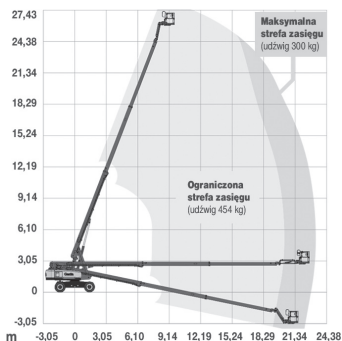

T 279 KD 4x4 S

S-85XC GENIE

Teleskopowy

Diesel

Wys. robocza
27,7 m

PRODUCENT	GENIE
MAKSYMALNA WYSOKOŚĆ ROBOCZA (m)	27,74
MAKSYMALNA WYSOKOŚĆ PODESTU (m)	25,91
NAPĘD	4 koła
KOŁA	czarne, protektor
CIEŻAR WŁASNY (kg)	17917
UDŹWIG (kg)	454*/300
WYMIARY KOSZA B x A dł. x szer. (m)	2,44 x 0,91
WYMIARY URZĄDZENIA D x E x C dł. x szer. x wys. (m)	12,37** x 2,49 x 2,80
MAKS. ILOŚĆ OSÓB W KOSZU (INDOOR / OUTDOOR)	3/3 (przy ograniczonym zasięgu 2)

*przy ograniczonym zasięgu **10,25m po podwinięciu kosza

infolinia: 32/ 32 32 032