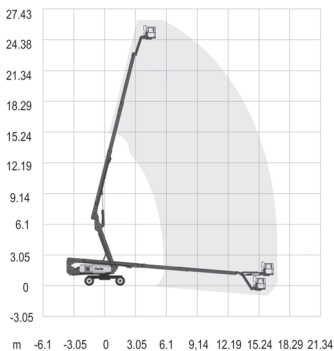

T 265 D 4x4

S-80J GENIE

Teleskopowy

Diesel

Wys. robocza
26,5 m

PRODUCENT	GENIE
MAKSYMALNA WYSOKOŚĆ ROBOCZA (m)	26,51
MAKSYMALNA WYSOKOŚĆ PODESTU (m)	24,51
NAPĘD	4 koła
KOŁA	czarne, protektor
CIEŻAR WŁASNY (kg)	11 113
UDŹWIG (kg)	300
WYMIARY KOSZA B x A dł. x szer. (m)	2,44 x 0,91
WYMIARY URZĄDZENIA D x E x C dł. x szer. x wys. (m)	10,44** x 2,49 x 2,74
MAKS. ILOŚĆ OSÓB W KOSZU (INDOOR / OUTDOOR)	2/2

*7,98m po podwinięciu kosza

infolinia: 32/ 32 32 032