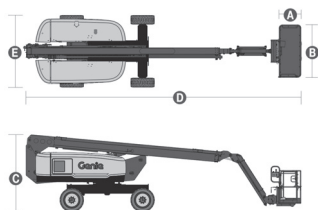

T 265 D 4x4

S-80J GENIE

Teleskopowy

Diesel

Wys. robocza
26,5 m

PRODUCENT	GENIE
MAKSYMALNA WYSOKOŚĆ ROBOCZA (m)	26,51
MAKSYMALNA WYSOKOŚĆ PODESTU (m)	24,51
NAPĘD	4 koła
KOŁA	czarne, protektor
CIEŻAR WŁASNY (kg)	11 113
UDŹWIG (kg)	300
WYMIARY KOSZA B x A dł. x szer. (m)	2,44 x 0,91
WYMIARY URZĄDZENIA D x E x C dł. x szer. x wys. (m)	10,44** x 2,49 x 2,74
MAKS. ILOŚĆ OSÓB W KOSZU (INDOOR / OUTDOOR)	2/2