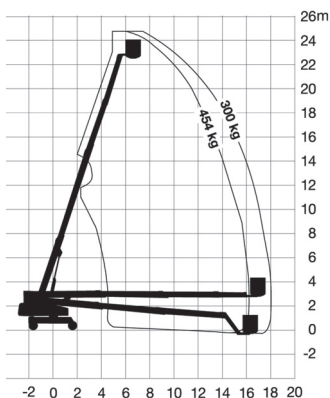

## Elektryczny

**Wys. robocza**  
**24,4 m**

PRODUCENT	ZOOLION
MAKSYMALNA WYSOKOŚĆ ROBOCZA <b>A</b> (m)	<b>24,40</b>
MAKSYMALNA WYSOKOŚĆ PODESTU <b>B</b> (m)	22,40
NAPEŁD	4 koła
KOŁA	czarne, protektor
CIĘŻAR WŁASNY (kg)	13200
UDŹWIG (kg)	300/454
WYMIARY PLATFORMY <b>A</b> x <b>B</b> dł. x szer. (m)	2,44 x 0,91
WYMIARY URZĄDZENIA <b>C</b> x <b>D</b> x <b>E</b> dł. x szer. x wys. (m)	10,30 x 2,49 x 2,76
MAKS. ILOŚĆ OSÓB W KOSZU (INDOOR / OUTDOOR)	-