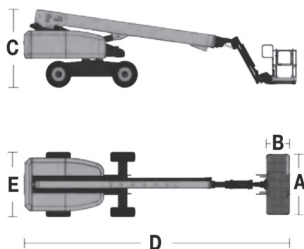

## Elektryczny

**Wys. robocza**  
**24,4 m**

PRODUCENT	ZOOLION
MAKSYMALNA WYSOKOŚĆ ROBOCZA <b>A</b> (m)	<b>24,40</b>
MAKSYMALNA WYSOKOŚĆ PODESTU <b>B</b> (m)	22,40
NAPEŁD	4 koła
KOŁA	czarne, protektor
CIĘŻAR WŁASNY (kg)	13200
UDŹWIG (kg)	300/454
WYMIARY PLATFORMY <b>A</b> x <b>B</b> dł. x szer. (m)	2,44 x 0,91
WYMIARY URZĄDZENIA <b>C</b> x <b>D</b> x <b>E</b> dł. x szer. x wys. (m)	10,30 x 2,49 x 2,76
MAKS. ILOŚĆ OSÓB W KOSZU (INDOOR / OUTDOOR)	-