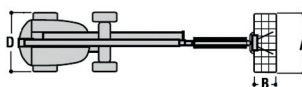

Wys. robocza
22,3 m

PRODUCENT	JLG
MAKSYMALNA WYSOKOŚĆ ROBOCZA (m)	22,31
MAKSYMALNA WYSOKOŚĆ PODESTU (m)	20,31
NAPĘD	4 koła
KOŁA	czarne, protektor
CIEŻAR WŁASNY (kg)	13150
UDŹWIG (kg)	230
WYMIARY KOSZA A x B dł. x szer. (m)	2,44 x 0,91
WYMIARY URZĄDZENIA C x D x E dł. x szer. x wys. (m)	10,84* x 2,42 x 2,56
MAKS. ILOŚĆ OSÓB W KOSZU (INDOOR / OUTDOOR)	2/2