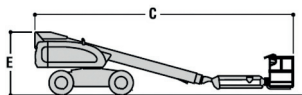

Wys. robocza
22,3 m

PRODUCENT	JLG
MAKSYMALNA WYSOKOŚĆ ROBOCZA (m)	22,31
MAKSYMALNA WYSOKOŚĆ PODESTU (m)	20,31
NAPĘD	4 koła
KOŁA	czarne, protektor
CIEŻAR WŁASNY (kg)	13150
UDŹWIG (kg)	230
WYMIARY KOSZA A x B dł. x szer. (m)	2,44 x 0,91
WYMIARY URZĄDZENIA C x D x E dł. x szer. x wys. (m)	10,84* x 2,42 x 2,56
MAKS. ILOŚĆ OSÓB W KOSZU (INDOOR / OUTDOOR)	2/2