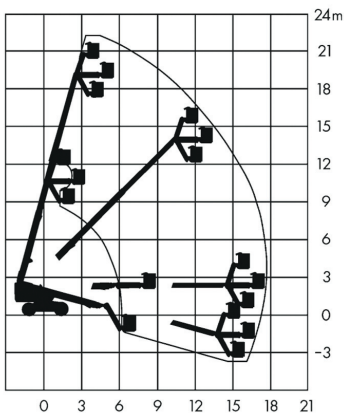

Wys. robocza
22,3 m

PRODUCENT	JLG
MAKSYMALNA WYSOKOŚĆ ROBOCZA (m)	22,31
MAKSYMALNA WYSOKOŚĆ PODESTU (m)	20,31
NAPĘD	4 koła
KOŁA	czarne, protektor
CIEŻAR WŁASNY (kg)	13150
UDŹWIG (kg)	230
WYMIARY KOSZA A x B dł. x szer. (m)	2,44 x 0,91
WYMIARY URZĄDZENIA C x D x E dł. x szer. x wys. (m)	10,84* x 2,42 x 2,56
MAKS. ILOŚĆ OSÓB W KOSZU (INDOOR / OUTDOOR)	2/2