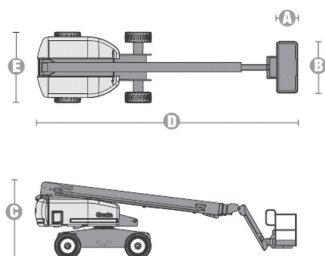

T 218 KD 4x4 S

S-65 XC

GENIE

Teleskopowy

Diesel

Wys. robocza
21,8 m

PRODUCENT	GENIE
MAKSYMALNA WYSOKOŚĆ ROBOCZA (m)	21,80
MAKSYMALNA WYSOKOŚĆ PODESTU (m)	19,80
NAPĘD	4 koła
KOŁA	czarne, protektor
CIĘŻAR WŁASNY (kg)	11412
UDŹWIG (kg)	454*/300
WYMIARY KOSZA B x A dł. x szer. (m)	1,83 x 0,76
WYMIARY URZĄDZENIA D x E x C dł. x szer. x wys. (m)	9,76** x 2,49 x 2,82
MAKS. ILOŚĆ OSÓB W KOSZU (INDOOR / OUTDOOR)	3/3 (przy ograniczonym zasięgu 2)