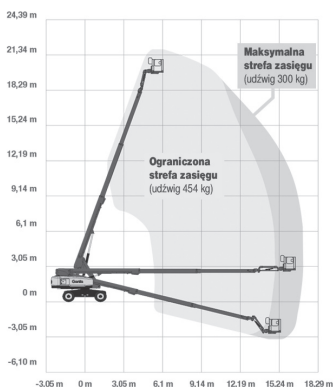

T 218 KD 4x4 S

S-65 XC

GENIE

Teleskopowy

Diesel

Wys. robocza
21,8 m

PRODUCENT	GENIE
MAKSYMALNA WYSOKOŚĆ ROBOCZA (m)	21,80
MAKSYMALNA WYSOKOŚĆ PODESTU (m)	19,80
NAPĘD	4 koła
KOŁA	czarne, protektor
CIĘŻAR WŁASNY (kg)	11412
UDŹWIG (kg)	454*/300
WYMIARY KOSZA B x A dł. x szer. (m)	1,83 x 0,76
WYMIARY URZĄDZENIA D x E x C dł. x szer. x wys. (m)	9,76** x 2,49 x 2,82
MAKS. ILOŚĆ OSÓB W KOSZU (INDOOR / OUTDOOR)	3/3 (przy ograniczonym zasięgu 2)

*przy ograniczonym zasięgu **7,80m po podwinięciu kosza

infolinia: 32/ 32 32 032