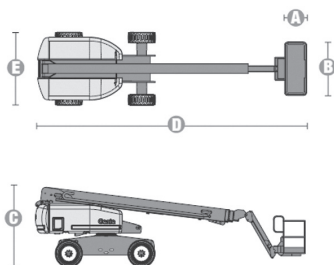

GENIE S-65

T 218 KD 4x4 S

Diesel

Teleskopowy

Wys. robocza  
**21,8 m**

PRODUCENT	GENIE
<b>MAKSYMALNA WYSOKOŚĆ ROBOCZA (m)</b>	<b>21,80</b>
MAKSYMALNA WYSOKOŚĆ PODESTU (m)	19,80
NAPEŁD	4 koła
KOŁA	czarne, protektor
CIĘŻAR WŁASNY (kg)	10024
UDŹWIG (kg)	227
WYMIARY KOSZA B x A dł. x szer. (m)	1,83 x 0,76
WYMIARY URZĄDZENIA D x E x C dł. x szer. x wys. (m)	9,42* x 2,49 x 2,72
MAKS. ILOŚĆ OSÓB W KOSZU (INDOOR / OUTDOOR)	2/2

\*7,60m po podwinięciu kosza

[info@mateco.pl](mailto:info@mateco.pl)