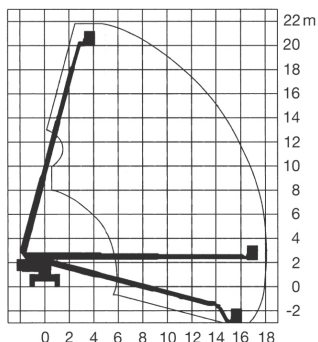

GENIE S-65

T 218 KD 4x4 S

Diesel

Teleskopowy

Wys. robocza  
**21,8 m**

PRODUCENT	GENIE
<b>MAKSYMALNA WYSOKOŚĆ ROBOCZA (m)</b>	<b>21,80</b>
MAKSYMALNA WYSOKOŚĆ PODESTU (m)	19,80
NAPEŁD	4 koła
KOŁA	czarne, protektor
CIĘŻAR WŁASNY (kg)	10024
UDŹWIG (kg)	227
WYMIARY KOSZA B x A dł. x szer. (m)	1,83 x 0,76
WYMIARY URZĄDZENIA D x E x C dł. x szer. x wys. (m)	9,42* x 2,49 x 2,72
MAKS. ILOŚĆ OSÓB W KOSZU (INDOOR / OUTDOOR)	2/2

\*7,60m po podwinięciu kosza

[info@mateco.pl](mailto:info@mateco.pl)