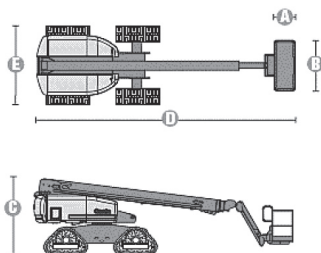

Wys. robocza
21,8 m

| | |
|--|---------------------|
| PRODUCENT | GENIE |
| MAKSYMALNA WYSOKOŚĆ ROBOCZA (m) | 21,80 |
| MAKSYMALNA WYSOKOŚĆ PODESTU (m) | 19,80 |
| NAPĘD | gąsienicowy |
| KOŁA | gąsienice |
| CIĘŻAR WŁASNY (kg) | 12229 |
| UDŹWIG (kg) | 227 |
| WYMIARY KOSZA B x A dł. x szer. (m) | 2,44 x 0,91 |
| WYMIARY URZĄDZENIA D x E x C dł. x szer. x wys. (m) | 9,42* x 2,59 x 2,77 |
| MAKS. ILOŚĆ OSÓB W KOSZU (INDOOR / OUTDOOR) | 2/2 |

*7,60m po podwinięciu kosza

info@mateco.pl