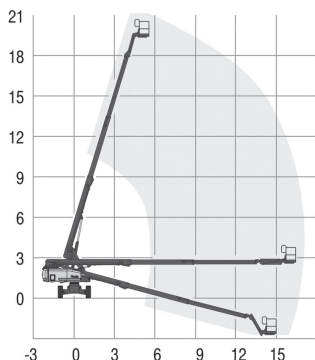

Wys. robocza
21,8 m

| | |
|--|---------------------|
| PRODUCENT | GENIE |
| MAKSYMALNA WYSOKOŚĆ ROBOCZA (m) | 21,80 |
| MAKSYMALNA WYSOKOŚĆ PODESTU (m) | 19,80 |
| NAPĘD | gąsienicowy |
| KOŁA | gąsienice |
| CIĘŻAR WŁASNY (kg) | 12229 |
| UDŹWIG (kg) | 227 |
| WYMIARY KOSZA B x A dł. x szer. (m) | 2,44 x 0,91 |
| WYMIARY URZĄDZENIA D x E x C dł. x szer. x wys. (m) | 9,42* x 2,59 x 2,77 |
| MAKS. ILOŚĆ OSÓB W KOSZU (INDOOR / OUTDOOR) | 2/2 |

*7,60m po podwinięciu kosza

info@mateco.pl