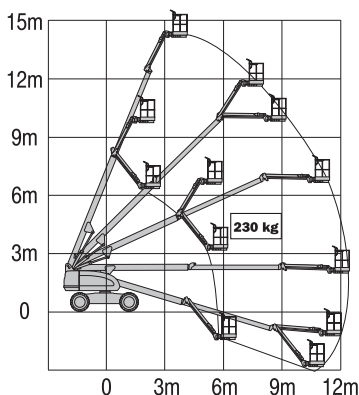

Wys. robocza
16,0 m

PRODUCENT	JLG
MAKSYMALNA WYSOKOŚĆ ROBOCZA (m)	16,02
MAKSYMALNA WYSOKOŚĆ PODESTU (m)	14,02
NAPĘD	4 koła
KOŁA	czarne, protektor
CIĘŻAR WŁASNY (kg)	7850
UDŹWIG (kg)	230
WYMIARY KOSZA A x B dł. x szer. (m)	2,44 x 0,91
WYMIARY URZĄDZENIA C x D x E dł. x szer. x wys. (m)	8,84 x 2,31 x 2,41
MAKS. ILOŚĆ OSÓB W KOSZU (INDOOR / OUTDOOR)	2/2