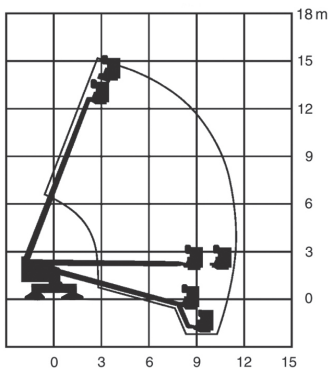

Wys. robocza
15,7 m

PRODUCENT	GENIE
MAKSYMALNA WYSOKOŚĆ ROBOCZA (m)	15,72
MAKSYMALNA WYSOKOŚĆ PODESTU (m)	13,72
NAPĘD	gąsienicowy
KOŁA	gąsienice
CIĘŻAR WŁASNY (kg)	6900
UDŹWIG (kg)	227
WYMIARY KOSZA B x A dł. x szer. (m)	1,83 x 0,76
WYMIARY URZĄDZENIA D x E x C dł. x szer. x wys. (m)	8,48* x 2,24 x 2,49
MAKS. ILOŚĆ OSÓB W KOSZU (INDOOR / OUTDOOR)	2/2

*6,80 m po podwinięciu kosza

infolinia: 32/ 32 32 032