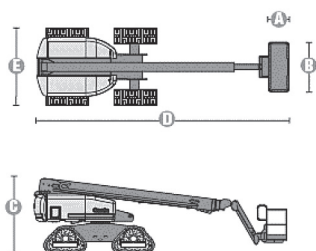

Wys. robocza
15,7 m

PRODUCENT	GENIE
MAKSYMALNA WYSOKOŚĆ ROBOCZA (m)	15,72
MAKSYMALNA WYSOKOŚĆ PODESTU (m)	13,72
NAPĘD	gąsienicowy
KOŁA	gąsienice
CIĘŻAR WŁASNY (kg)	6900
UDŹWIG (kg)	227
WYMIARY KOSZA B x A dł. x szer. (m)	1,83 x 0,76
WYMIARY URZĄDZENIA D x E x C dł. x szer. x wys. (m)	8,48* x 2,24 x 2,49
MAKS. ILOŚĆ OSÓB W KOSZU (INDOOR / OUTDOOR)	2/2