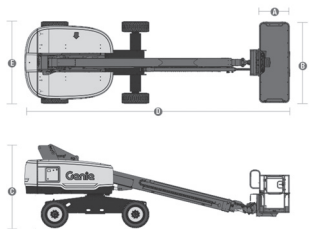

# T 157 KD 4x4 B

# S-45 XC GENIE

## Diesel

Wys. robocza  
**15,6 m**

PRODUCENT	GENIE
MAKSYMALNA WYSOKOŚĆ ROBOCZA (m)	<b>15,56</b>
MAKSYMALNA WYSOKOŚĆ PODESTU (m)	13,56
NAPĘD	4 koła
KOŁA	czarne, protektor
CIEŻAR WŁASNY (kg)	7394
UDŹWIG (kg)	300
WYMIARY KOSZA B x A dł. x szer. (m)	2,44 x 0,91
WYMIARY URZĄDZENIA D x E x C dł. x szer. x wys. (m)	9,47* x 2,49 x 2,51
MAKS. ILOŚĆ OSÓB W KOSZU (INDOOR / OUTDOOR)	3/2