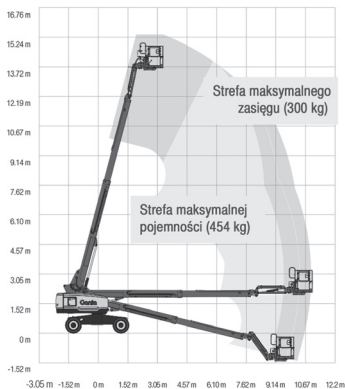

# T 157 KD 4x4 B

## Teleskopowy

## Diesel

Wys. robocza  
**15,6 m**

PRODUCENT	GENIE
MAKSYMALNA WYSOKOŚĆ ROBOCZA (m)	<b>15,56</b>
MAKSYMALNA WYSOKOŚĆ PODESTU (m)	13,56
NAPĘD	4 koła
KOŁA	czarne, protektor
CIEŻAR WŁASNY (kg)	7394
UDŹWIG (kg)	300
WYMIARY KOSZA B x A dł. x szer. (m)	2,44 x 0,91
WYMIARY URZĄDZENIA D x E x C dł. x szer. x wys. (m)	9,47* x 2,49 x 2,51
MAKS. ILOŚĆ OSÓB W KOSZU (INDOOR / OUTDOOR)	3/2

\*7,37 m po podwinięciu kosza