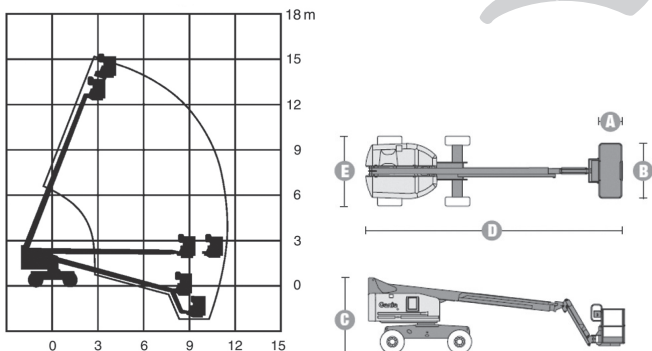

Wys. robocza
15,7 m

PRODUCENT	GENIE
MAKSYMALNA WYSOKOŚĆ ROBOCZA (m)	15,72
MAKSYMALNA WYSOKOŚĆ PODESTU (m)	13,72
NAPĘD	4 koła
KOŁA	czarne, protektor
CIĘŻAR WŁASNY (kg)	6709
UDŹWIG (kg)	227
WYMIARY KOSZA B x A dł. x szer. (m)	1,83 x 0,76
WYMIARY URZĄDZENIA D x E x C dł. x szer. x wys. (m)	8,49* x 2,24 x 2,49
MAKS. ILOŚĆ OSÓB W KOSZU (INDOOR / OUTDOOR)	2/2

*6,80 m po podwinięciu kosza

info@mateco.pl
