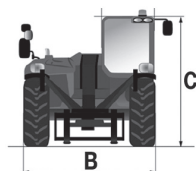

MANITOU

MT1840 EASY  
75D ST5 S1

TS 1840 D 4x4

Diesel

Ładowarka teleskopowa

podpory uniesione

Wys. podnoszenia  
**17,6 m**

podpory opuszczone

PRODUCENT	MANITOU
MAKSYMALNA WYSOKOŚĆ PODNOSZENIA (m)	<b>17,55</b>
NAPĘD	4 koła
KOŁA	czarne, skrętne
CIEŻAR WŁASNY (kg)	11870
UDŹWIG (kg)	4000
WYMIARY URZĄDZENIA A x B x C dł. x szer. x wys. (m)	6,15 x 2,36 x 2,45
WYPOSAŻENIE OPCJONALNE	widty