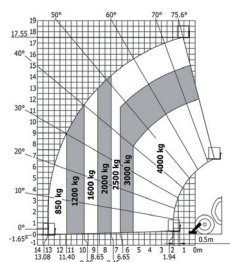

MANITOU

MT1840 EASY  
75D ST5 S1

TS 1840 D 4x4

Diesel

Ładowarka teleskopowa

podpory uniesione

Wys. podnoszenia  
**17,6 m**

podpory opuszczone

PRODUCENT	MANITOU
MAKSYMALNA WYSOKOŚĆ PODNOSZENIA (m)	<b>17,55</b>
NAPĘD	4 koła
KOŁA	czarne, skrętne
CIEŻAR WŁASNY (kg)	11870
UDŹWIG (kg)	4000
WYMIARY URZĄDZENIA A x B x C dł. x szer. x wys. (m)	6,15 x 2,36 x 2,45
WYPOSAŻENIE OPCJONALNE	widty