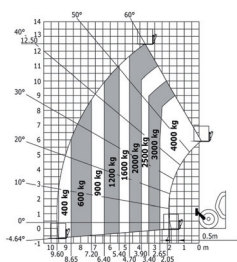

MANITOU

MT1840 EASY  
75D ST5 S1

TS 1840 D 4x4

Diesel

Ładowarka teleskopowa

podpory uniesione

Wys. podnoszenia  
**17,6 m**

podpory opuszczone

PRODUCENT	MANITOU
MAKSYMALNA WYSOKOŚĆ PODNOSZENIA (m)	<b>17,55</b>
NAPĘD	4 koła
KOŁA	czarne, skrętne
CIEŻAR WŁASNY (kg)	11870
UDŹWIG (kg)	4000
WYMIARY URZĄDZENIA A x B x C dł. x szer. x wys. (m)	6,15 x 2,36 x 2,45
WYPOSAŻENIE OPCJONALNE	widty