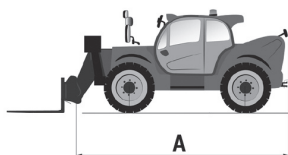

MANITOU

MT1840 EASY  
75D ST5 S1

TS 1840 D 4x4

Diesel

Ładowarka teleskopowa

podpory uniesione

Wys. podnoszenia  
**17,6 m**

podpory opuszczone

PRODUCENT	MANITOU
MAKSYMALNA WYSOKOŚĆ PODNOSZENIA (m)	<b>17,55</b>
NAPĘD	4 koła
KOŁA	czarne, skrętne
CIEŻAR WŁASNY (kg)	11870
UDŹWIG (kg)	4000
WYMIARY URZĄDZENIA A x B x C dł. x szer. x wys. (m)	6,15 x 2,36 x 2,45
WYPOSAŻENIE OPCJONALNE	widty