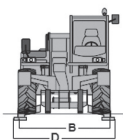

TS 1740 D 4x4

P40.17 MERLO

Ładowarka teleskopowa

Diesel

Wys. podnoszenia
16,7 m

PRODUCENT	MERLO
MAKSYMALNA WYSOKOŚĆ PODNOSZENIA (m)	16,70
NAPĘD	4 koła
KOŁA	czarne, skrętne
CIĘŻAR WŁASNY (kg)	10400
UDŹWIG (kg)	4000
WYMIARY URZĄDZENIA A x B x C dł. x szer. x wys. (m)	5,80 x 2,40 [*] x 2,51
WYPOSAŻENIE OPCJONALNE	widły, tyłka, hak, kosz, przedłużki, wciągarka