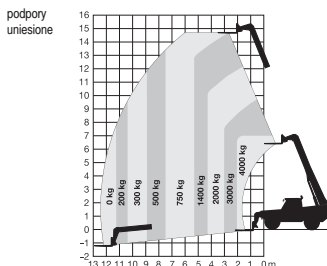

TS 1740 D 4x4

P40.17 MERLO

Ładowarka teleskopowa

Diesel

Wys. podnoszenia
16,7 m

PRODUCENT	MERLO
MAKSYMALNA WYSOKOŚĆ PODNOSZENIA (m)	16,70
NAPĘD	4 koła
KOŁA	czarne, skrętne
CIĘŻAR WŁASNY (kg)	10400
UDŹWIG (kg)	4000
WYMIARY URZĄDZENIA A x B x C dł. x szer. x wys. (m)	5,80 x 2,40 [*] x 2,51
WYPOSAŻENIE OPCJONALNE	widły, tyłka, hak, kosz, przedłużki, wciągarka

*szerokość z rozłożonymi łapami D 2,60m

infolinia: 32/ 32 32 032