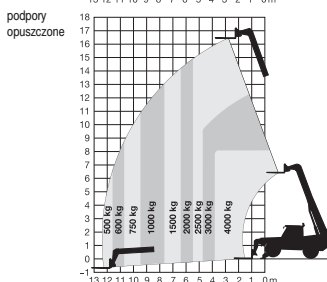

TS 1740 D 4x4

P40.17 MERLO

Ładowarka teleskopowa

Diesel

Wys. podnoszenia
16,7 m

PRODUCENT	MERLO
MAKSYMALNA WYSOKOŚĆ PODNOSZENIA (m)	16,70
NAPĘD	4 koła
KOŁA	czarne, skrętne
CIĘŻAR WŁASNY (kg)	10400
UDŹWIG (kg)	4000
WYMIARY URZĄDZENIA A x B x C dł. x szer. x wys. (m)	5,80 x 2,40 [*] x 2,51
WYPOSAŻENIE OPCJONALNE	widły, tyłka, hak, kosz, przedłużki, wciągarka

*szerokość z rozłożonymi łapami D 2,60m

infolinia: 32/ 32 32 032