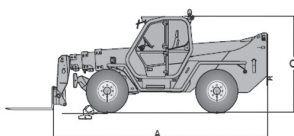

TS 1740 D 4x4

P40.17 MERLO

Ładowarka teleskopowa

Diesel

Wys. podnoszenia
16,7 m

PRODUCENT	MERLO
MAKSYMALNA WYSOKOŚĆ PODNOSZENIA (m)	16,70
NAPĘD	4 koła
KOŁA	czarne, skrętne
CIĘŻAR WŁASNY (kg)	10400
UDŹWIG (kg)	4000
WYMIARY URZĄDZENIA A x B x C dł. x szer. x wys. (m)	5,80 x 2,40 [*] x 2,51
WYPOSAŻENIE OPCJONALNE	widły, tyłka, hak, kosz, przedłużki, wciągarka

*szerokość z rozłożonymi łapami D 2,60m

infolinia: 32/ 32 32 032