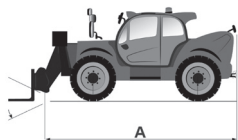

MANITOU

MT 1440 EASY  
75D ST5 S1

TS 1440 D 4x4

Diesel

Ładowarka teleskopowa

podpory uniesione

podpory opuszczone

**Wys. podnoszenia**  
**13,5 m**

PRODUCENT	MANITOU
MAKSYMALNA WYSOKOŚĆ PODNOSZENIA (m)	<b>13,53</b>
NAPEŁD	4 koła
KOŁA	czarne, skrętne
CIĘŻAR WŁASNY (kg)	10855
UDŹWIG (kg)	4000
WYMIARY URZĄDZENIA A x B x C dł. x szer. x wys. (m)	6,13 x 2,36 x 2,45
WYPOSAŻENIE OPCJONALNE	widły, przedłużki, hak, łyżka