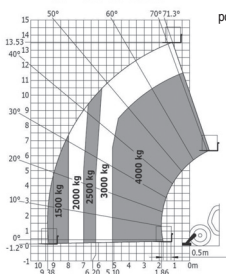

MANITOU

MT 1440 EASY  
75D ST5 S1

TS 1440 D 4x4

Diesel

Ładowarka teleskopowa

podpory uniesione

podpory opuszczone

**Wys. podnoszenia**  
**13,5 m**

PRODUCENT	MANITOU
MAKSYMALNA WYSOKOŚĆ PODNOSZENIA (m)	<b>13,53</b>
NAPEŁD	4 koła
KOŁA	czarne, skrętne
CIĘŻAR WŁASNY (kg)	10855
UDŹWIG (kg)	4000
WYMIARY URZĄDZENIA A x B x C dł. x szer. x wys. (m)	6,13 x 2,36 x 2,45
WYPOSAŻENIE OPCJONALNE	widły, przedłużki, hak, łyżka