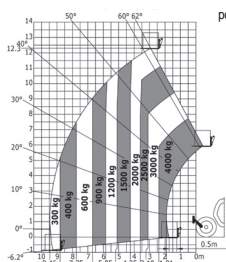

MANITOU

MT 1440 EASY  
75D ST5 S1

TS 1440 D 4x4

Diesel

Ładowarka teleskopowa

podpory uniesione

podpory opuszczone

**Wys. podnoszenia**  
**13,5 m**

PRODUCENT	MANITOU
MAKSYMALNA WYSOKOŚĆ PODNOSZENIA (m)	<b>13,53</b>
NAPEŁD	4 koła
KOŁA	czarne, skrętne
CIĘŻAR WŁASNY (kg)	10855
UDŹWIG (kg)	4000
WYMIARY URZĄDZENIA A x B x C dł. x szer. x wys. (m)	6,13 x 2,36 x 2,45
WYPOSAŻENIE OPCJONALNE	widły, przedłużki, hak, łyżka