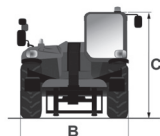

MANITOU

MT 1440 EASY  
75D ST5 S1

TS 1440 D 4x4

Diesel

Ładowarka teleskopowa

podpory uniesione

podpory opuszczone

**Wys. podnoszenia**  
**13,5 m**

PRODUCENT	MANITOU
MAKSYMALNA WYSOKOŚĆ PODNOSZENIA (m)	<b>13,53</b>
NAPEŁD	4 koła
KOŁA	czarne, skrętne
CIĘŻAR WŁASNY (kg)	10855
UDŹWIG (kg)	4000
WYMIARY URZĄDZENIA A x B x C dł. x szer. x wys. (m)	6,13 x 2,36 x 2,45
WYPOSAŻENIE OPCJONALNE	widły, przedłużki, hak, łyżka