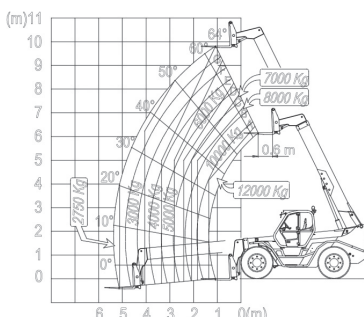

# TS 10120 D 4x4

## Diesel

Wys. podnoszenia  
**9,8 m**

PRODUCENT	MERLO
<b>MAKSYMALNA WYSOKOŚĆ PODNOSZENIA (m)</b>	<b>9,80</b>
NAPĘD	4 koła
KOŁA	czarne, skrętne
CIEŻAR WŁASNY (kg)	15650
UDŹWIG (kg)	12000
WYMIARY URZĄDZENIA A x B x C dł. x szer. x wys. (m)	5,74 x 2,40 x 2,85
WYPOSAŻENIE OPCJONALNE	widły, hak, przedłużki