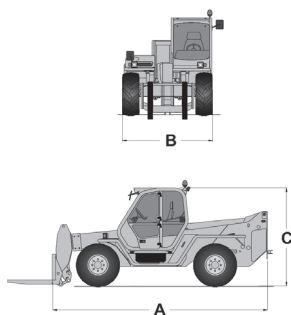

# TS 10120 D 4x4

## Diesel

Wys. podnoszenia  
**9,8 m**

PRODUCENT	MERLO
<b>MAKSYMALNA WYSOKOŚĆ PODNOSZENIA (m)</b>	<b>9,80</b>
NAPĘD	4 koła
KOŁA	czarne, skrętne
CIEŻAR WŁASNY (kg)	15650
UDŹWIG (kg)	12000
WYMIARY URZĄDZENIA A x B x C dł. x szer. x wys. (m)	5,74 x 2,40 x 2,85
WYPOSAŻENIE OPCJONALNE	widły, hak, przedłużki