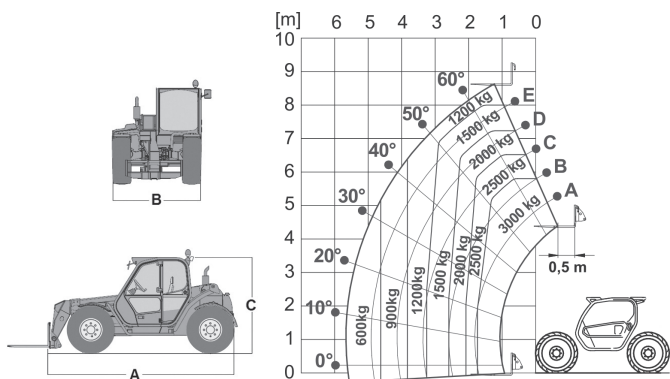

TS 0930 D 4x4

TF30.9-LG

MERLO

Ładowarka teleskopowa

Diesel

Wys. podnoszenia
8,6 m

PRODUCENT	MERLO
MAKSYMALNA WYSOKOŚĆ PODNOSZENIA (m)	8,60
NAPĘD	4 koła
KOŁA	czarne, skrętne
CIEŻAR WŁASNY (kg)	6700
UDŹWIG (kg)	3000
WYMIARY URZĄDZENIA A x B x C dł. x szer. x wys. (m)	4,25 x 2,10 x 2,12
WYPOSAŻENIE OPCJONALNE	widły, łyżka, hak, przedłużki