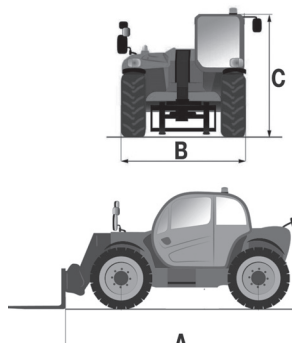

Wys. podnoszenia
8,8 m

PRODUCENT	MANITOU
MAKSYMALNA WYSOKOŚĆ PODNOSZENIA (m)	8,85
NAPĘD	4 koła
KOŁA	czarne, skrętne
CIEŻAR WŁASNY (kg)	6650
UDŹWIG (kg)	3000
WYMIARY URZĄDZENIA A x B x C dł. x szer. x wys. (m)	4,67 x 1,99 x 1,99
WYPOSAŻENIE OPCJONALNE	widty