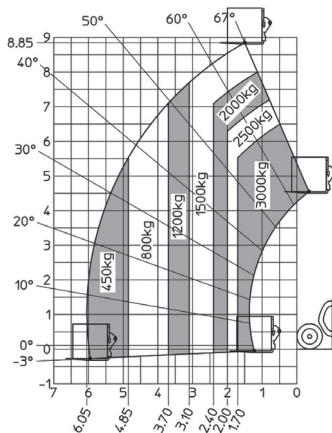

Wys. podnoszenia
8,8 m

PRODUCENT	MANITOU
MAKSYMALNA WYSOKOŚĆ PODNOSZENIA (m)	8,85
NAPĘD	4 koła
KOŁA	czarne, skrętne
CIEŻAR WŁASNY (kg)	6650
UDŹWIG (kg)	3000
WYMIARY URZĄDZENIA A x B x C dł. x szer. x wys. (m)	4,67 x 1,99 x 1,99
WYPOSAŻENIE OPCJONALNE	widty