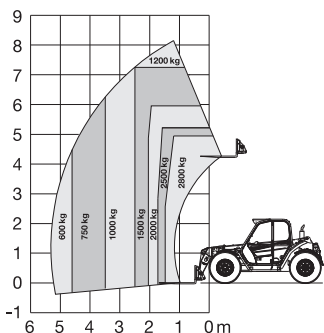

MERLO P28.8L PLUS

TS 0828 D 4x4

Diesel

Ładowarka teleskopowa

  
Wys. podnoszenia  
**8,20 m**

PRODUCENT	MERLO
<b>MAKSYMALNA WYSOKOŚĆ PODNOSZENIA (m)</b>	<b>8,20</b>
NAPĘD	4 koła
KOŁA	czarne, skrętne
CIEŻAR WŁASNY (kg)	6400
UDŹWIG (kg)	2800
WYMIARY URZĄDZENIA A x B x C dł. x szer. x wys. (m)	4,25 x 2,00 x 2,00
WYPOSAŻENIE OPCJONALNE	widły, tyżka, hak, kosz, przedłużki