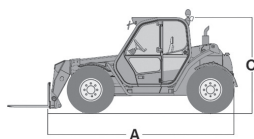

MERLO P28.8L PLUS

TS 0828 D 4x4

Diesel

Ładowarka teleskopowa

  
Wys. podnoszenia  
**8,20 m**

PRODUCENT	MERLO
<b>MAKSYMALNA WYSOKOŚĆ PODNOSZENIA (m)</b>	<b>8,20</b>
NAPĘD	4 koła
KOŁA	czarne, skrętne
CIEŻAR WŁASNY (kg)	6400
UDŹWIG (kg)	2800
WYMIARY URZĄDZENIA A x B x C dł. x szer. x wys. (m)	4,25 x 2,00 x 2,00
WYPOSAŻENIE OPCJONALNE	widły, tyżka, hak, kosz, przedłużki