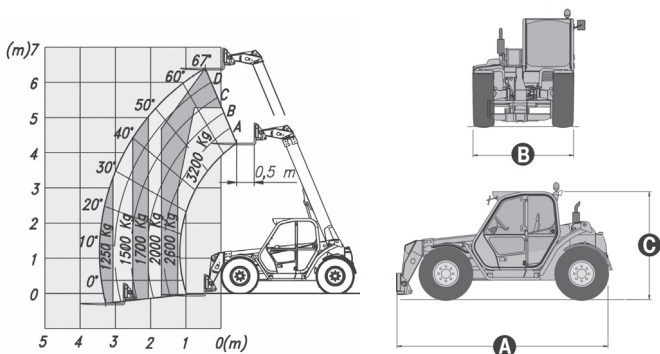

MERLO P32.6L PLUS**TS 0632 D 4x4****Diesel****Ładowarka teleskopowa**

Wys. podnoszenia
6,4 m

PRODUCENT	MERLO
MAKSYMALNA WYSOKOŚĆ PODNOSZENIA (m)	6,40
NAPĘD	4 koła
KOŁA	czarne, skrętne
CIEŻAR WŁASNY (kg)	5960
UDŹWIG (kg)	3200
WYMIARY URZĄDZENIA A x B x C dł. x szer. x wys. (m)	4,22 x 2,00 x 2,00
WYPOSAŻENIE OPCJONALNE	widty, łyżka, hak, przedłużki