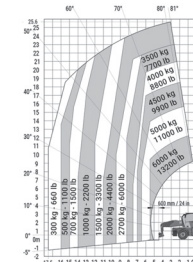

TSR 3060 D 4x4 MRT 3060 360 175Y ST5 S1

MANITOU

Ładowarka teleskopowa obrotowa

Diesel

Wys. podnoszenia
29,9 m

podpory
uniesione

podpory
opuszczone

PRODUCENT	MANITOU
MAKSYMALNA WYSOKOŚĆ PODNOSZENIA (m)	29,90
NAPĘD	4 koła
KOŁA	czarne, skrętne
CIEŻAR WŁASNY (kg)	21800
UDŹWIG (kg)	6000
WYMIARY URZĄDZENIA A x B x C dł. x szer. x wys. (m)	9,14 x 2,50 x 3,10
WYPOSAŻENIE OPCJONALNE	widły