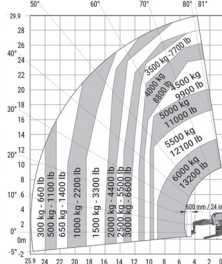

TSR 3060 D 4x4 MRT 3060 360 175Y ST5 S1

MANITOU

Ładowarka teleskopowa obrotowa

Diesel

Wys. podnoszenia
29,9 m

podpory
uniesione

podpory
opuszczone

PRODUCENT	MANITOU
MAKSYMALNA WYSOKOŚĆ PODNOSZENIA (m)	29,90
NAPĘD	4 koła
KOŁA	czarne, skrętne
CIEŻAR WŁASNY (kg)	21800
UDŹWIG (kg)	6000
WYMIARY URZĄDZENIA A x B x C dł. x szer. x wys. (m)	9,14 x 2,50 x 3,10
WYPOSAŻENIE OPCJONALNE	widły