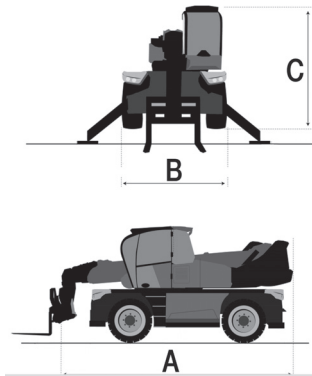

TSR 3060 D 4x4 MRT 3060 360 175Y ST5 S1

MANITOU

Ładowarka teleskopowa obrotowa

Diesel

Wys. podnoszenia
29,9 m

podpory
uniesione

podpory
opuszczone

PRODUCENT	MANITOU
MAKSYMALNA WYSOKOŚĆ PODNOSZENIA (m)	29,90
NAPĘD	4 koła
KOŁA	czarne, skrętne
CIEŻAR WŁASNY (kg)	21800
UDŹWIG (kg)	6000
WYMIARY URZĄDZENIA A x B x C dł. x szer. x wys. (m)	9,14 x 2,50 x 3,10
WYPOSAŻENIE OPCJONALNE	widły