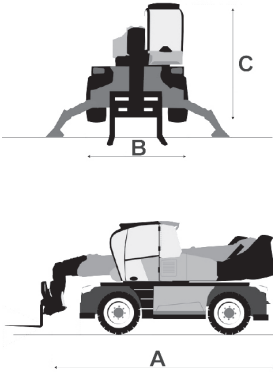

# TSR 2660 D 4x4

## Ładowarka teleskopowa obrotowa

## Diesel

Wys. podnoszenia  
**25,9 m**

podpory  
uniesione

podpory  
opuszczone

PRODUCENT	MANITOU
MAKSYMALNA WYSOKOŚĆ PODNOSZENIA (m)	<b>25,90</b>
NAPĘD	4 koła
KOŁA	czarne, skrętne
CIĘŻAR WŁASNY (kg)	18000
UDŹWIG (kg)	6000
WYMIARY URZĄDZENIA A x B x C dł. x szer. x wys. (m)	6,08 x 2,50 x 3,10
WYPOSAŻENIE OPCJONALNE	widły