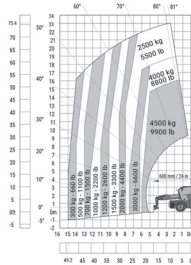

## Diesel

Wys. podnoszenia  
**25,9 m**

podpory  
uniesione

podpory  
opuszczone

PRODUCENT	MANITOU
MAKSYMALNA WYSOKOŚĆ PODNOSZENIA (m)	<b>25,90</b>
NAPĘD	4 koła
KOŁA	czarne, skrętne
CIĘŻAR WŁASNY (kg)	18000
UDŹWIG (kg)	6000
WYMIARY URZĄDZENIA A x B x C dł. x szer. x wys. (m)	6,08 x 2,50 x 3,10
WYPOSAŻENIE OPCJONALNE	widły