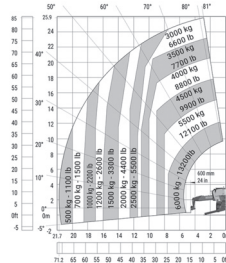

## Diesel

Wys. podnoszenia  
**25,9 m**

podpory  
uniesione

podpory  
opuszczone

PRODUCENT	MANITOU
MAKSYMALNA WYSOKOŚĆ PODNOSZENIA (m)	<b>25,90</b>
NAPĘD	4 koła
KOŁA	czarne, skrętne
CIĘŻAR WŁASNY (kg)	18000
UDŹWIG (kg)	6000
WYMIARY URZĄDZENIA A x B x C dł. x szer. x wys. (m)	6,08 x 2,50 x 3,10
WYPOSAŻENIE OPCJONALNE	widły