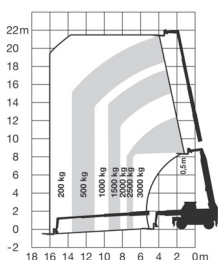

MERLO ROTO 40.26 MCSS TSR 2640 D 4x4

Diesel

Ładowarka teleskopowa obrotowa

podpory uniesione

Wys. podnoszenia
26,0 m

podpory opuszczone

PRODUCENT	MERLO
MAKSYMALNA WYSOKOŚĆ PODNOSZENIA (m)	26,05
NAPĘD	4 koła
KOŁA	czarne, skrętne
CIEŻAR WŁASNY (kg)	15450
UDŹWIG (kg)	4000
WYMIARY URZĄDZENIA A x B x C dł. x szer. x wys. (m)	6,98 x 2,40 x 2,95
WYPOSAŻENIE OPCJONALNE	widły, tyłka, hak, kosz, przedłużki, wciągarka