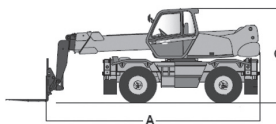

MERLO ROTO 40.26 MCSS TSR 2640 D 4x4

Diesel

Ładowarka teleskopowa obrotowa

podpory uniesione

Wys. podnoszenia
26,0 m

podpory opuszczone

PRODUCENT	MERLO
MAKSYMALNA WYSOKOŚĆ PODNOSZENIA (m)	26,05
NAPĘD	4 koła
KOŁA	czarne, skrętne
CIEŻAR WŁASNY (kg)	15450
UDŹWIG (kg)	4000
WYMIARY URZĄDZENIA A x B x C dł. x szer. x wys. (m)	6,98 x 2,40 x 2,95
WYPOSAŻENIE OPCJONALNE	widły, tyłka, hak, kosz, przedłużki, wciągarka