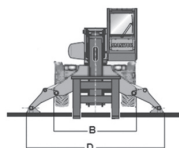

MERLO ROTO 40.26 MCSS TSR 2640 D 4x4

Diesel

Ładowarka teleskopowa obrotowa

podpory uniesione

Wys. podnoszenia
26,0 m

podpory opuszczone

PRODUCENT	MERLO
MAKSYMALNA WYSOKOŚĆ PODNOSZENIA (m)	26,05
NAPĘD	4 koła
KOŁA	czarne, skrętne
CIEŻAR WŁASNY (kg)	15450
UDŹWIG (kg)	4000
WYMIARY URZĄDZENIA A x B x C dł. x szer. x wys. (m)	6,98 x 2,40 x 2,95
WYPOSAŻENIE OPCJONALNE	widły, tyłka, hak, kosz, przedłużki, wciągarka