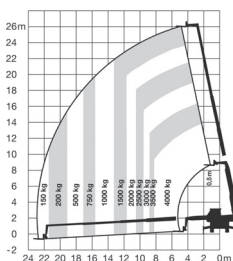

MERLO ROTO 40.26 MCSS TSR 2640 D 4x4

Diesel

Ładowarka teleskopowa obrotowa

podpory uniesione

Wys. podnoszenia
26,0 m

podpory opuszczone

PRODUCENT	MERLO
MAKSYMALNA WYSOKOŚĆ PODNOSZENIA (m)	26,05
NAPĘD	4 koła
KOŁA	czarne, skrętne
CIEŻAR WŁASNY (kg)	15450
UDŹWIG (kg)	4000
WYMIARY URZĄDZENIA A x B x C dł. x szer. x wys. (m)	6,98 x 2,40 x 2,95
WYPOSAŻENIE OPCJONALNE	widły, tyłka, hak, kosz, przedłużki, wciągarka