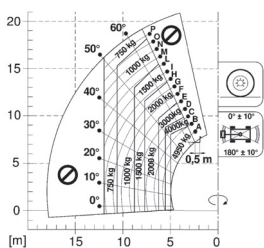

MERLO ROTO 50.21

TSR 2150 D 4x4

Diesel

Ładowarka teleskopowa obrotowa

Wys. podnoszenia
21,0 m

PRODUCENT	MERLO
MAKSYMALNA WYSOKOŚĆ PODNOSZENIA (m)	21,00
NAPĘD	4 koła
KOŁA	czarne, skrętne
CIEŻAR WŁASNY (kg)	15800
UDŹWIG (kg)	4950
WYMIARY URZĄDZENIA A x B x C dł. x szer. x wys. (m)	6,83 x 2,43 x 3,12
WYPOSAŻENIE OPCJONALNE	widły, łyżka, hak