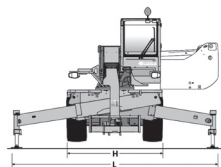

MERLO ROTO 50.21

TSR 2150 D 4x4

Diesel

Ładowarka teleskopowa obrotowa

Wys. podnoszenia
21,0 m

PRODUCENT	MERLO
MAKSYMALNA WYSOKOŚĆ PODNOSZENIA (m)	21,00
NAPĘD	4 koła
KOŁA	czarne, skrętne
CIEŻAR WŁASNY (kg)	15800
UDŹWIG (kg)	4950
WYMIARY URZĄDZENIA A x B x C dł. x szer. x wys. (m)	6,83 x 2,43 x 3,12
WYPOSAŻENIE OPCJONALNE	widły, łyżka, hak