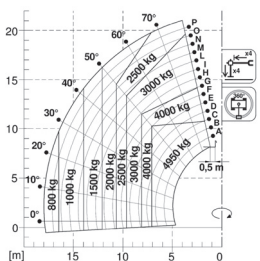

MERLO ROTO 50.21

TSR 2150 D 4x4

Diesel

Ładowarka teleskopowa obrotowa

Wys. podnoszenia
21,0 m

PRODUCENT	MERLO
MAKSYMALNA WYSOKOŚĆ PODNOSZENIA (m)	21,00
NAPĘD	4 koła
KOŁA	czarne, skrętne
CIEŻAR WŁASNY (kg)	15800
UDŹWIG (kg)	4950
WYMIARY URZĄDZENIA A x B x C dł. x szer. x wys. (m)	6,83 x 2,43 x 3,12
WYPOSAŻENIE OPCJONALNE	widły, łyżka, hak