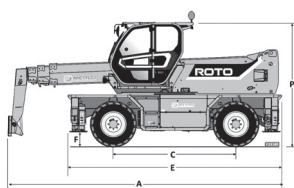

MERLO ROTO 50.21

TSR 2150 D 4x4

Diesel

Ładowarka teleskopowa obrotowa

Wys. podnoszenia
21,0 m

PRODUCENT	MERLO
MAKSYMALNA WYSOKOŚĆ PODNOSZENIA (m)	21,00
NAPĘD	4 koła
KOŁA	czarne, skrętne
CIEŻAR WŁASNY (kg)	15800
UDŹWIG (kg)	4950
WYMIARY URZĄDZENIA A x B x C dł. x szer. x wys. (m)	6,83 x 2,43 x 3,12
WYPOSAŻENIE OPCJONALNE	widły, łyżka, hak