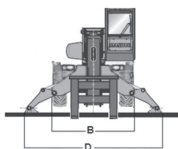

TSR 2150 D 4x4

MRT 2150+

MANITOU

Ładowarka teleskopowa obrotowa

Diesel

Wys. podnoszenia
20,6 m

podpory
uniesione

podpory
opuszczone

PRODUCENT

MANITOU

MAKSYMALNA WYSOKOŚĆ PODNOSZENIA (m)

20,60

NAPĘD

4 koła

KOŁA

czarne, skrętne

CIEŻAR WŁASNY (kg)

16410

UDŹWIG (kg)

4999

WYMIARY URZĄDZENIA A x B x C
dł. x szer. x wys. (m)

6,78 x 2,43* x 3,05

WYPOSAŻENIE OPCJONALNE

widły, łyżka, hak, kosz, przedłużki,
wciągarka