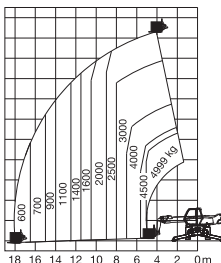

TSR 2150 D 4x4

MRT 2150+

MANITOU

Ładowarka teleskopowa obrotowa

Diesel

Wys. podnoszenia
20,6 m

podpory
uniesione

podpory
opuszczone

PRODUCENT

MANITOU

MAKSYMALNA WYSOKOŚĆ PODNOSZENIA (m)

20,60

NAPĘD

4 koła

KOŁA

czarne, skrętne

CIEŻAR WŁASNY (kg)

16410

UDŹWIG (kg)

4999

WYMIARY URZĄDZENIA A x B x C
dł. x szer. x wys. (m)

6,78 x 2,43* x 3,05

WYPOSAŻENIE OPCJONALNE

widły, łyżka, hak, kosz, przedłużki,
wciągarka