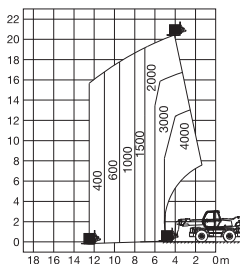

TSR 2150 D 4x4

MRT 2150+

MANITOU

Ładowarka teleskopowa obrotowa

Diesel

Wys. podnoszenia
20,6 m

podpory
uniesione

podpory
opuszczone

PRODUCENT

MANITOU

MAKSYMALNA WYSOKOŚĆ PODNOSZENIA (m)

20,60

NAPĘD

4 koła

KOŁA

czarne, skrętne

CIEŻAR WŁASNY (kg)

16410

UDŹWIG (kg)

4999

WYMIARY URZĄDZENIA A x B x C
dł. x szer. x wys. (m)

6,78 x 2,43* x 3,05

WYPOSAŻENIE OPCJONALNE

widły, łyżka, hak, kosz, przedłużki,
wciągarka

*szerokość z rozłożonymi tapami D 5,10m

infolinia: 32/ 32 32 032