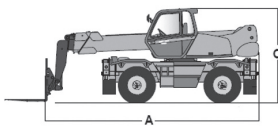

TSR 2150 D 4x4

MRT 2150+

MANITOU

Ładowarka teleskopowa obrotowa

Diesel

Wys. podnoszenia
20,6 m

podpory
uniesione

podpory
opuszczone

PRODUCENT

MANITOU

MAKSYMALNA WYSOKOŚĆ PODNOSZENIA (m)

20,60

NAPĘD

4 koła

KOŁA

czarne, skrętne

CIEŻAR WŁASNY (kg)

16410

UDŹWIG (kg)

4999

WYMIARY URZĄDZENIA A x B x C
dł. x szer. x wys. (m)

6,78 x 2,43* x 3,05

WYPOSAŻENIE OPCJONALNE

widły, łyżka, hak, kosz, przedłużki,
wciągarka