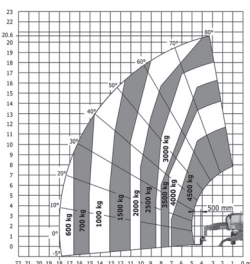

# MANITOU MRT 2145 360 TSR 2145 D 4x4 115D ST5 S1

Diesel

Ładowarka teleskopowa obrotowa

podpory  
uniesione

**Wys. podnoszenia**  
**20,6 m**

podpory  
opuszczone

PRODUCENT	MANITOU
<b>MAKSYMALNA WYSOKOŚĆ PODNOSZENIA (m)</b>	<b>20,60</b>
NAPĘD	4 koła
KOŁA	czarne, skrętnie
CIEŻAR WŁASNY (kg)	14900
UDŹWIG (kg)	4500
WYMIARY URZĄDZENIA A x B x C dł. x szer. x wys. (m)	6,73 x 2,48 x 3,04
WYPOSAŻENIE OPCJONALNE	widły, łyżka, hak, kosz, przedłużki, wciągarka