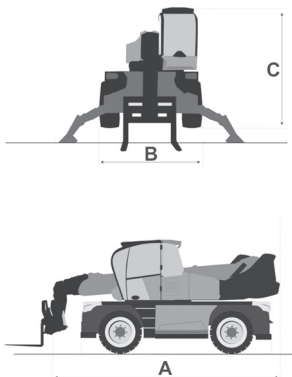

# MANITOU MRT 2145 360 TSR 2145 D 4x4 115D ST5 S1

Diesel

Ładowarka teleskopowa obrotowa

podpory  
uniesione

**Wys. podnoszenia**  
**20,6 m**

podpory  
opuszczone

PRODUCENT	MANITOU
<b>MAKSYMALNA WYSOKOŚĆ PODNOSZENIA (m)</b>	<b>20,60</b>
NAPĘD	4 koła
KOŁA	czarne, skrętnie
CIEŻAR WŁASNY (kg)	14900
UDŹWIG (kg)	4500
WYMIARY URZĄDZENIA A x B x C dł. x szer. x wys. (m)	6,73 x 2,48 x 3,04
WYPOSAŻENIE OPCJONALNE	widły, łyżka, hak, kosz, przedłużki, wciągarka