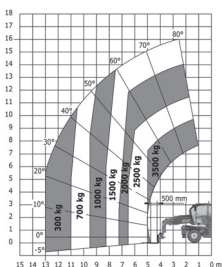

# MANITOU MRT 2145 360 TSR 2145 D 4x4 115D ST5 S1

Diesel

Ładowarka teleskopowa obrotowa

podpory  
uniesione

**Wys. podnoszenia**  
**20,6 m**

podpory  
opuszczone

PRODUCENT	MANITOU
<b>MAKSYMALNA WYSOKOŚĆ PODNOSZENIA (m)</b>	<b>20,60</b>
NAPĘD	4 koła
KOŁA	czarne, skrętnie
CIEŻAR WŁASNY (kg)	14900
UDŹWIG (kg)	4500
WYMIARY URZĄDZENIA A x B x C dł. x szer. x wys. (m)	6,73 x 2,48 x 3,04
WYPOSAŻENIE OPCJONALNE	widły, łyżka, hak, kosz, przedłużki, wciągarka