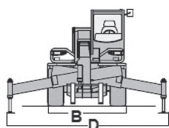

TSR 2145 D 4x4

45.21 MCSS

MERLO

Ładowarka teleskopowa obrotowa

Diesel

Wys. podnoszenia
20,8 m

podpory
uniesione

podpory
opuszczone

PRODUCENT	MERLO
MAKSYMALNA WYSOKOŚĆ PODNOSZENIA (m)	20,80
NAPĘD	4 koła
KOŁA	czarne, skrętne
CIEŻAR WŁASNY (kg)	14900
UDŹWIG (kg)	4500
WYMIARY URZĄDZENIA A x B x C dł. x szer. x wys. (m)	6,60 x 2,40* x 2,95
WYPOSAŻENIE OPCJONALNE	widły, łyżka, hak, kosz, przedłużki, wciągarka