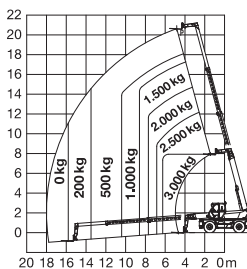

TSR 2145 D 4x4

45.21 MCSS

MERLO

Ładowarka teleskopowa obrotowa

Diesel

Wys. podnoszenia
20,8 m

podpory
uniesione

podpory
opuszczone

PRODUCENT	MERLO
MAKSYMALNA WYSOKOŚĆ PODNOSZENIA (m)	20,80
NAPĘD	4 koła
KOŁA	czarne, skrętne
CIEŻAR WŁASNY (kg)	14900
UDŹWIG (kg)	4500
WYMIARY URZĄDZENIA A x B x C dł. x szer. x wys. (m)	6,60 x 2,40* x 2,95
WYPOSAŻENIE OPCJONALNE	widły, łyżka, hak, kosz, przedłużki, wciągarka

*szerokość z rozłożonymi łapami D 4,95m

infolinia: 32/ 32 32 032