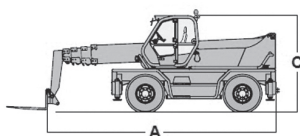

TSR 2145 D 4x4

45.21 MCSS

MERLO

Ładowarka teleskopowa obrotowa

Diesel

Wys. podnoszenia
20,8 m

podpory
uniesione

podpory
opuszczone

PRODUCENT	MERLO
MAKSYMALNA WYSOKOŚĆ PODNOSZENIA (m)	20,80
NAPĘD	4 koła
KOŁA	czarne, skrętne
CIEŻAR WŁASNY (kg)	14900
UDŹWIG (kg)	4500
WYMIARY URZĄDZENIA A x B x C dł. x szer. x wys. (m)	6,60 x 2,40* x 2,95
WYPOSAŻENIE OPCJONALNE	widły, łyżka, hak, kosz, przedłużki, wciągarka