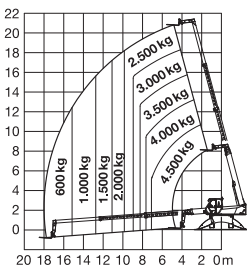

TSR 2145 D 4x4

45.21 MCSS

MERLO

Ładowarka teleskopowa obrotowa

Diesel

Wys. podnoszenia
20,8 m

podpory
uniesione

podpory
opuszczone

PRODUCENT	MERLO
MAKSYMALNA WYSOKOŚĆ PODNOSZENIA (m)	20,80
NAPĘD	4 koła
KOŁA	czarne, skrętne
CIEŻAR WŁASNY (kg)	14900
UDŹWIG (kg)	4500
WYMIARY URZĄDZENIA A x B x C dł. x szer. x wys. (m)	6,60 x 2,40* x 2,95
WYPOSAŻENIE OPCJONALNE	widły, łyżka, hak, kosz, przedłużki, wciągarka

*szerokość z rozłożonymi łapami D 4,95m

infolinia: 32/ 32 32 032