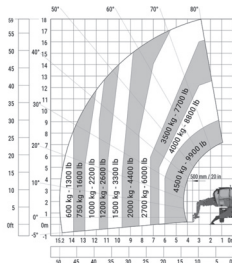

MANITOU MRT 1845

TSR 1845 D 4x4

Diesel

Ładowarka teleskopowa obrotowa

Wys. podnoszenia  
**18,0 m**

|  |                    |
|--|--------------------|
| PRODUCENT  | MANITOU            |
| <b>MAKSYMALNA WYSOKOŚĆ PODNOSZENIA (m)</b>             | <b>18,00</b>       |
| NAPĘD  | 4 koła             |
| KOŁA   | czarne, skrętne    |
| CIĘŻAR WŁASNY (kg)                                     | 14100              |
| UDŹWIG (kg)  | 4500               |
| WYMIARY URZĄDZENIA A x B x C<br>dł. x szer. x wys. (m) | 6,06 x 2,45 x 3,04 |
| WYPOSAŻENIE OPCJONALNE                                 | widły              |