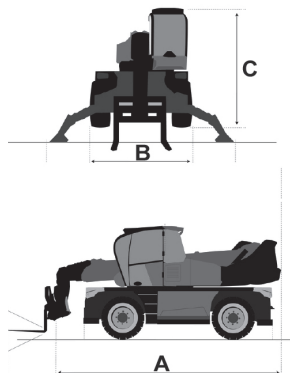

MANITOU MRT 1845

TSR 1845 D 4x4

Diesel

Ładowarka teleskopowa obrotowa

Wys. podnoszenia  
**18,0 m**

|  |                    |
|--|--------------------|
| PRODUCENT  | MANITOU            |
| <b>MAKSYMALNA WYSOKOŚĆ PODNOSZENIA (m)</b>             | <b>18,00</b>       |
| NAPĘD  | 4 koła             |
| KOŁA   | czarne, skrętne    |
| CIĘŻAR WŁASNY (kg)                                     | 14100              |
| UDŹWIG (kg)  | 4500               |
| WYMIARY URZĄDZENIA A x B x C<br>dł. x szer. x wys. (m) | 6,06 x 2,45 x 3,04 |
| WYPOSAŻENIE OPCJONALNE                                 | widły              |