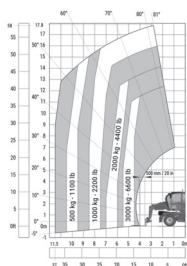

MANITOU MRT 1845

TSR 1845 D 4x4

Diesel

Ładowarka teleskopowa obrotowa

Wys. podnoszenia  
**18,0 m**

|  |                    |
|--|--------------------|
| PRODUCENT  | MANITOU            |
| <b>MAKSYMALNA WYSOKOŚĆ PODNOSZENIA (m)</b>             | <b>18,00</b>       |
| NAPĘD  | 4 koła             |
| KOŁA   | czarne, skrętne    |
| CIĘŻAR WŁASNY (kg)                                     | 14100              |
| UDŹWIG (kg)  | 4500               |
| WYMIARY URZĄDZENIA A x B x C<br>dł. x szer. x wys. (m) | 6,06 x 2,45 x 3,04 |
| WYPOSAŻENIE OPCJONALNE                                 | widły              |