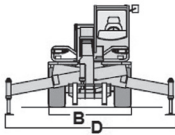

TSR 1840 D 4x4 ROTO 40.18 S MERLO

Ładowarka teleskopowa obrotowa

Diesel

Wys. podnoszenia
17,7 m

podpory
uniesione

podpory
opuszczone

PRODUCENT	MERLO
MAKSYMALNA WYSOKOŚĆ PODNOSZENIA (m)	17,70
NAPĘD	4 koła
KOŁA	czarne, skrętne
CIĘŻAR WŁASNY (kg)	13100
UDŹWIG (kg)	4000
WYMIARY URZĄDZENIA A x B x C dł. x szer. x wys. (m)	6,02 x 2,24* x 2,97
WYPOSAŻENIE OPCJONALNE	widły, łyżka, hak, kosz, przedłużki, wciągarka

*szerokość z rozłożonymi łapami D 3,75m

infolinia: 32/ 32 32 032