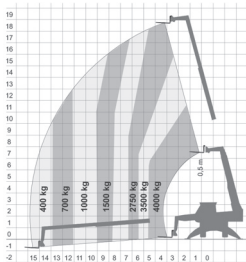

TSR 1840 D 4x4 ROTO 40.18 S MERLO

Ładowarka teleskopowa obrotowa

Diesel

Wys. podnoszenia
17,7 m

podpory
uniesione

podpory
opuszczone

PRODUCENT	MERLO
MAKSYMALNA WYSOKOŚĆ PODNOSZENIA (m)	17,70
NAPĘD	4 koła
KOŁA	czarne, skrętne
CIĘŻAR WŁASNY (kg)	13100
UDŹWIG (kg)	4000
WYMIARY URZĄDZENIA A x B x C dł. x szer. x wys. (m)	6,02 x 2,24* x 2,97
WYPOSAŻENIE OPCJONALNE	widły, łyżka, hak, kosz, przedłużki, wciągarka

*szerokość z rozłożonymi łapami D 3,75m

infolinia: 32/ 32 32 032