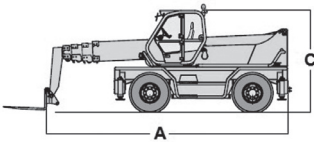

TSR 1840 D 4x4 ROTO 40.18 S MERLO

Ładowarka teleskopowa obrotowa

Diesel

Wys. podnoszenia
17,7 m

podpory
uniesione

podpory
opuszczone

PRODUCENT	MERLO
MAKSYMALNA WYSOKOŚĆ PODNOSZENIA (m)	17,70
NAPĘD	4 koła
KOŁA	czarne, skrętne
CIĘŻAR WŁASNY (kg)	13100
UDŹWIG (kg)	4000
WYMIARY URZĄDZENIA A x B x C dł. x szer. x wys. (m)	6,02 x 2,24* x 2,97
WYPOSAŻENIE OPCJONALNE	widły, łyżka, hak, kosz, przedłużki, wciągarka

*szerokość z rozłożonymi łapami D 3,75m

infolinia: 32/ 32 32 032