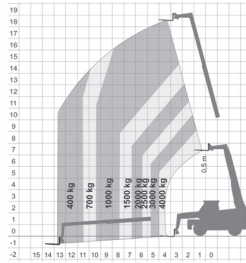

TSR 1840 D 4x4 ROTO 40.18 S MERLO

Ładowarka teleskopowa obrotowa

Diesel

Wys. podnoszenia
17,7 m

podpory
uniesione

podpory
opuszczone

PRODUCENT	MERLO
MAKSYMALNA WYSOKOŚĆ PODNOSZENIA (m)	17,70
NAPĘD	4 koła
KOŁA	czarne, skrętne
CIĘŻAR WŁASNY (kg)	13100
UDŹWIG (kg)	4000
WYMIARY URZĄDZENIA A x B x C dł. x szer. x wys. (m)	6,02 x 2,24* x 2,97
WYPOSAŻENIE OPCJONALNE	widły, łyżka, hak, kosz, przedłużki, wciągarka

*szerokość z rozłożonymi łapami D 3,75m

infolinia: 32/ 32 32 032