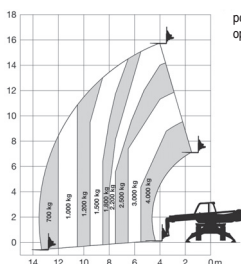

# MERLO ROTO 40.16 TSR 1640 D 4x4

Diesel

Ładowarka teleskopowa obrotowa

podpory uniesione

podpory opuszczone

Wys. podnoszenia  
**15,8 m**

PRODUCENT	MERLO
<b>MAKSYMALNA WYSOKOŚĆ PODNOSZENIA (m)</b>	<b>15,80</b>
NAPĘD	4 koła
KOŁA	czarne, skrętne
CIEŻAR WŁASNY (kg)	12900
UDŹWIG (kg)	4000
WYMIARY URZĄDZENIA A x B x C dł. x szer. x wys. (m)	6,28 x 2,24 x 3,03
WYPOSAŻENIE OPCJONALNE	widły, tyłka, hak, kosz, przedłużki, wciągarka