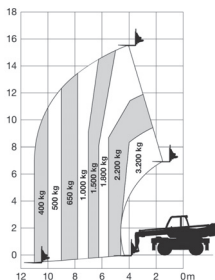

# MERLO ROTO 40.16 TSR 1640 D 4x4

Diesel

Ładowarka teleskopowa obrotowa

podpory uniesione

podpory opuszczone

Wys. podnoszenia  
**15,8 m**

PRODUCENT	MERLO
<b>MAKSYMALNA WYSOKOŚĆ PODNOSZENIA (m)</b>	<b>15,80</b>
NAPĘD	4 koła
KOŁA	czarne, skrętne
CIEŻAR WŁASNY (kg)	12900
UDŹWIG (kg)	4000
WYMIARY URZĄDZENIA A x B x C dł. x szer. x wys. (m)	6,28 x 2,24 x 3,03
WYPOSAŻENIE OPCJONALNE	widły, tyłka, hak, kosz, przedłużki, wciągarka