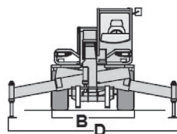

# MERLO ROTO 40.16 TSR 1640 D 4x4

Diesel

Ładowarka teleskopowa obrotowa

podpory uniesione

podpory opuszczone

Wys. podnoszenia  
**15,8 m**

PRODUCENT	MERLO
<b>MAKSYMALNA WYSOKOŚĆ PODNOSZENIA (m)</b>	<b>15,80</b>
NAPĘD	4 koła
KOŁA	czarne, skrętne
CIEŻAR WŁASNY (kg)	12900
UDŹWIG (kg)	4000
WYMIARY URZĄDZENIA A x B x C dł. x szer. x wys. (m)	6,28 x 2,24 x 3,03
WYPOSAŻENIE OPCJONALNE	widły, tyłka, hak, kosz, przedłużki, wciągarka