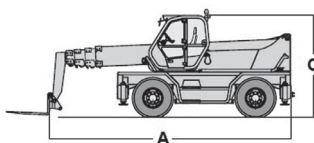

# MERLO ROTO 40.16 TSR 1640 D 4x4

Diesel

Ładowarka teleskopowa obrotowa

podpory uniesione

podpory opuszczone

Wys. podnoszenia  
**15,8 m**

PRODUCENT	MERLO
<b>MAKSYMALNA WYSOKOŚĆ PODNOSZENIA (m)</b>	<b>15,80</b>
NAPĘD	4 koła
KOŁA	czarne, skrętne
CIEŻAR WŁASNY (kg)	12900
UDŹWIG (kg)	4000
WYMIARY URZĄDZENIA A x B x C dł. x szer. x wys. (m)	6,28 x 2,24 x 3,03
WYPOSAŻENIE OPCJONALNE	widły, tyłka, hak, kosz, przedłużki, wciągarka