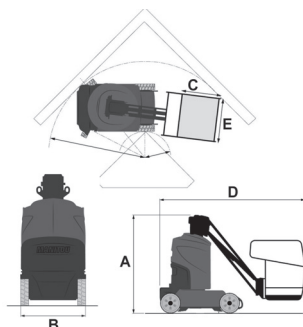

Wys. robocza  
**9,9 m**

PRODUCENT	MANITOU
<b>MAKSYMALNA WYSOKOŚĆ ROBOCZA (m)</b>	<b>9,85</b>
MAKSYMALNA WYSOKOŚĆ PODESTU (m)	7,85
NAPĘD	2 koła
KOŁA	niebrudzące, protektor
CIĘŻAR WŁASNY (kg)	2650
UDŹWIG (kg)	200
WYMIARY KOSZA E x C dł. x szer. (m)	1,11 x 0,93
WYMIARY URZĄDZENIA D x B x A dł. x szer. x wys. (m)	2,80 x 0,99 x 1,99
MAKS. ILOŚĆ OSÓB W KOSZU (INDOOR / OUTDOOR)	2/1