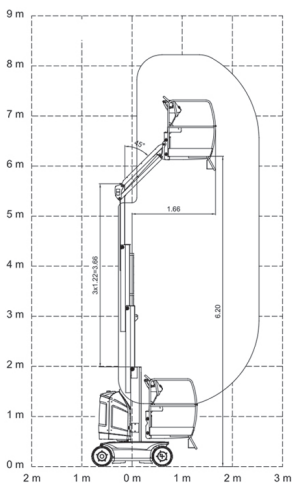

# TM 80 KES

# TOUCAN 8E-L JLG

Masztywy

Elektryczny

**Wys. robocza**  
**8,2 m**

PRODUCENT	JLG
<b>MAKSYMALNA WYSOKOŚĆ ROBOCZA (m)</b>	<b>8,20</b>
MAKSYMALNA WYSOKOŚĆ PODESTU (m)	5,08
NAPĘD	2 koła
KOŁA	niebrudzące, protektor
CIĘŻAR WŁASNY (kg)	1860
UDŹWIG (kg)	200
WYMIARY KOSZA E x C dł. x szer. (m)	0,85 x 0,92
WYMIARY URZĄDZENIA D x B x A dł. x szer. x wys. (m)	2,10 x 0,99 x 1,99
MAKS. ILOŚĆ OSÓB W KOSZU (INDOOR / OUTDOOR)	2/2