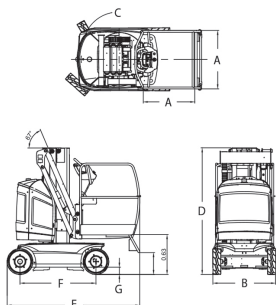

# TOUCAN 8E-L JLG

Masztywy

Elektryczny

**Wys. robocza**  
**8,2 m**

PRODUCENT	JLG
<b>MAKSYMALNA WYSOKOŚĆ ROBOCZA (m)</b>	<b>8,20</b>
MAKSYMALNA WYSOKOŚĆ PODESTU (m)	5,08
NAPĘD	2 koła
KOŁA	niebrudzące, protektor
CIĘŻAR WŁASNY (kg)	1860
UDŹWIG (kg)	200
WYMIARY KOSZA E x C dł. x szer. (m)	0,85 x 0,92
WYMIARY URZĄDZENIA D x B x A dł. x szer. x wys. (m)	2,10 x 0,99 x 1,99
MAKS. ILOŚĆ OSÓB W KOSZU (INDOOR / OUTDOOR)	2/2