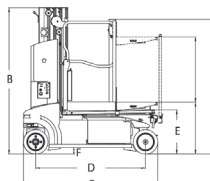

Wys. robocza
6,0 m

PRODUCENT	JLG
MAKSYMALNA WYSOKOŚĆ ROBOCZA (m)	6,00
MAKSYMALNA WYSOKOŚĆ PODESTU (m)	5,50
NAPĘD	2 koła
KOŁA	niebrudzące
CIĘŻAR WŁASNY (kg)	1000
UDŹWIG (kg)	130
WYMIARY KOSZA E x C dł. x szer. (m)	0,75 x 0,65
WYMIARY URZĄDZENIA D x B x A dł. x szer. x wys. (m)	1,65 x 0,78 x 1,79
MAKS. ILOŚĆ OSÓB W KOSZU (INDOOR / OUTDOOR)	2/2