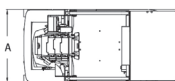

Wys. robocza
6,0 m

PRODUCENT	JLG
MAKSYMALNA WYSOKOŚĆ ROBOCZA (m)	6,00
MAKSYMALNA WYSOKOŚĆ PODESTU (m)	5,50
NAPĘD	2 koła
KOŁA	niebrudzące
CIĘŻAR WŁASNY (kg)	1000
UDŹWIG (kg)	130
WYMIARY KOSZA E x C dł. x szer. (m)	0,75 x 0,65
WYMIARY URZĄDZENIA D x B x A dł. x szer. x wys. (m)	1,65 x 0,78 x 1,79
MAKS. ILOŚĆ OSÓB W KOSZU (INDOOR / OUTDOOR)	2/2