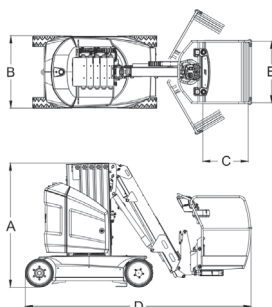

Wys. robocza
12,7 m

PRODUCENT	JLG
MAKSYMALNA WYSOKOŚĆ ROBOCZA (m)	12,65
MAKSYMALNA WYSOKOŚĆ PODESTU (m)	10,65
NAPĘD	2 koła
KOŁA	niebrudzące, protektor
CIĘŻAR WŁASNY (kg)	4900
UDŹWIG (kg)	200
WYMIARY KOSZA E x C dł. x szer. (m)	1,05 x 0,70
WYMIARY URZĄDZENIA D x B x A dł. x szer. x wys. (m)	3,65 x 1,20 x 1,99
MAKS. ILOŚĆ OSÓB W KOSZU (INDOOR / OUTDOOR)	2/2