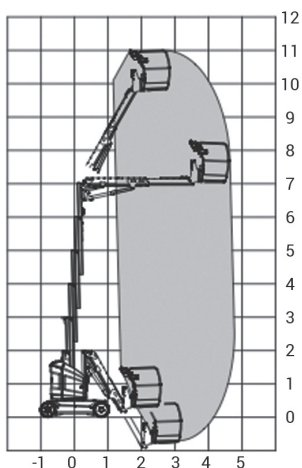

TM 118 KES

TOUCAN 12E JLG

Masztowy

Elektryczny

Wys. robocza
11,8 m

PRODUCENT	JLG
MAKSYMALNA WYSOKOŚĆ ROBOCZA (m)	11,83
MAKSYMALNA WYSOKOŚĆ PODESTU (m)	9,83
NAPĘD	2 koła
KOŁA	niebrudzące, protektor
CIĘŻAR WŁASNY (kg)	4300
UDŹWIG (kg)	200
WYMIARY KOSZA E x C dł. x szer. (m)	1,05 x 0,70
WYMIARY URZĄDZENIA D x B x A dł. x szer. x wys. (m)	3,65 x 1,20 x 1,99
MAKS. ILOŚĆ OSÓB W KOSZU (INDOOR / OUTDOOR)	2/2