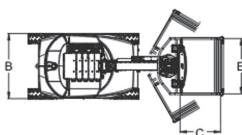

TM 118 KES

TOUCAN 12E JLG

Masztowy

Elektryczny

Wys. robocza
11,8 m

PRODUCENT	JLG
MAKSYMALNA WYSOKOŚĆ ROBOCZA (m)	11,83
MAKSYMALNA WYSOKOŚĆ PODESTU (m)	9,83
NAPĘD	2 koła
KOŁA	niebrudzące, protektor
CIĘŻAR WŁASNY (kg)	4300
UDŹWIG (kg)	200
WYMIARY KOSZA E x C dł. x szer. (m)	1,05 x 0,70
WYMIARY URZĄDZENIA D x B x A dł. x szer. x wys. (m)	3,65 x 1,20 x 1,99
MAKS. ILOŚĆ OSÓB W KOSZU (INDOOR / OUTDOOR)	2/2