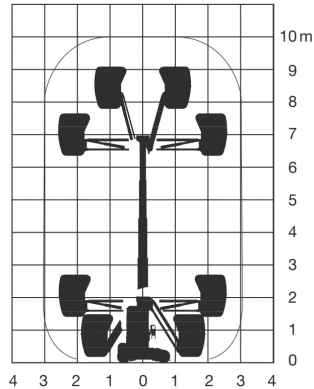

TM 100 KES

STAR 10 HAULOTTE

Masztyowy

Elektryczny

Wys. robocza
10,0 m

PRODUCENT	HAULOTTE
MAKSYMALNA WYSOKOŚĆ ROBOCZA (m)	10,00
MAKSYMALNA WYSOKOŚĆ PODESTU (m)	8,00
NAPĘD	2 koła
KOŁA	niebrudzące, protektor
CIĘŻAR WŁASNY (kg)	2760
UDŹWIG (kg)	200
WYMIARY KOSZA E x C dł. x szer. (m)	0,78 x 0,99
WYMIARY URZĄDZENIA D x B x A dł. x szer. x wys. (m)	2,70 x 1,00 x 1,99
MAKS. ILOŚĆ OSÓB W KOSZU (INDOOR / OUTDOOR)	2/2