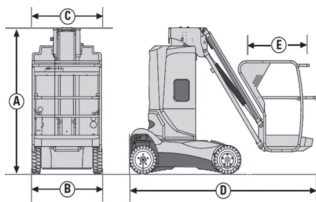

TM 100 KES

STAR 10 HAULOTTE

Masztyowy

Elektryczny

Wys. robocza
10,0 m

PRODUCENT	HAULOTTE
MAKSYMALNA WYSOKOŚĆ ROBOCZA (m)	10,00
MAKSYMALNA WYSOKOŚĆ PODESTU (m)	8,00
NAPĘD	2 koła
KOŁA	niebrudzące, protektor
CIĘŻAR WŁASNY (kg)	2760
UDŹWIG (kg)	200
WYMIARY KOSZA E x C dł. x szer. (m)	0,78 x 0,99
WYMIARY URZĄDZENIA D x B x A dł. x szer. x wys. (m)	2,70 x 1,00 x 1,99
MAKS. ILOŚĆ OSÓB W KOSZU (INDOOR / OUTDOOR)	2/2