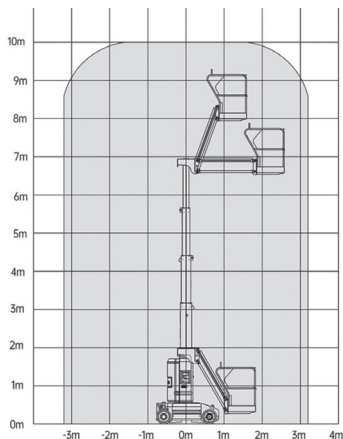

TM 100 KES

M0810JE LGMG

Maszty

Elektryczny

Wys. robocza
10,0 m

PRODUCENT	LGMG
MAKSYMALNA WYSOKOŚĆ ROBOCZA (m)	10,00
MAKSYMALNA WYSOKOŚĆ PODESTU (m)	8,00
NAPĘD	2 koła
KOŁA	niebrudzące
CIEŻAR WŁASNY (kg)	2720
UDŹWIG (kg)	200
WYMIARY KOSZA D x E dł. x szer. (m)	0,98 x 0,72
WYMIARY URZĄDZENIA A x B x C dł. x szer. x wys. (m)	2,60 x 1,00 x 1,99
MAKS. ILOŚĆ OSÓB W KOSZU (INDOOR / OUTDOOR)	2/1