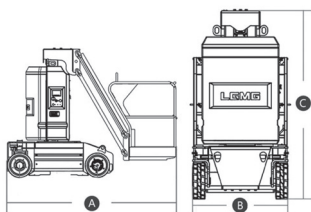

TM 100 KES

M0810JE LGMG

Maszty

Elektryczny

Wys. robocza
10,0 m

PRODUCENT	LGMG
MAKSYMALNA WYSOKOŚĆ ROBOCZA (m)	10,00
MAKSYMALNA WYSOKOŚĆ PODESTU (m)	8,00
NAPĘD	2 koła
KOŁA	niebrudzące
CIEŻAR WŁASNY (kg)	2720
UDŹWIG (kg)	200
WYMIARY KOSZA D x E dł. x szer. (m)	0,98 x 0,72
WYMIARY URZĄDZENIA A x B x C dł. x szer. x wys. (m)	2,60 x 1,00 x 1,99
MAKS. ILOŚĆ OSÓB W KOSZU (INDOOR / OUTDOOR)	2/1